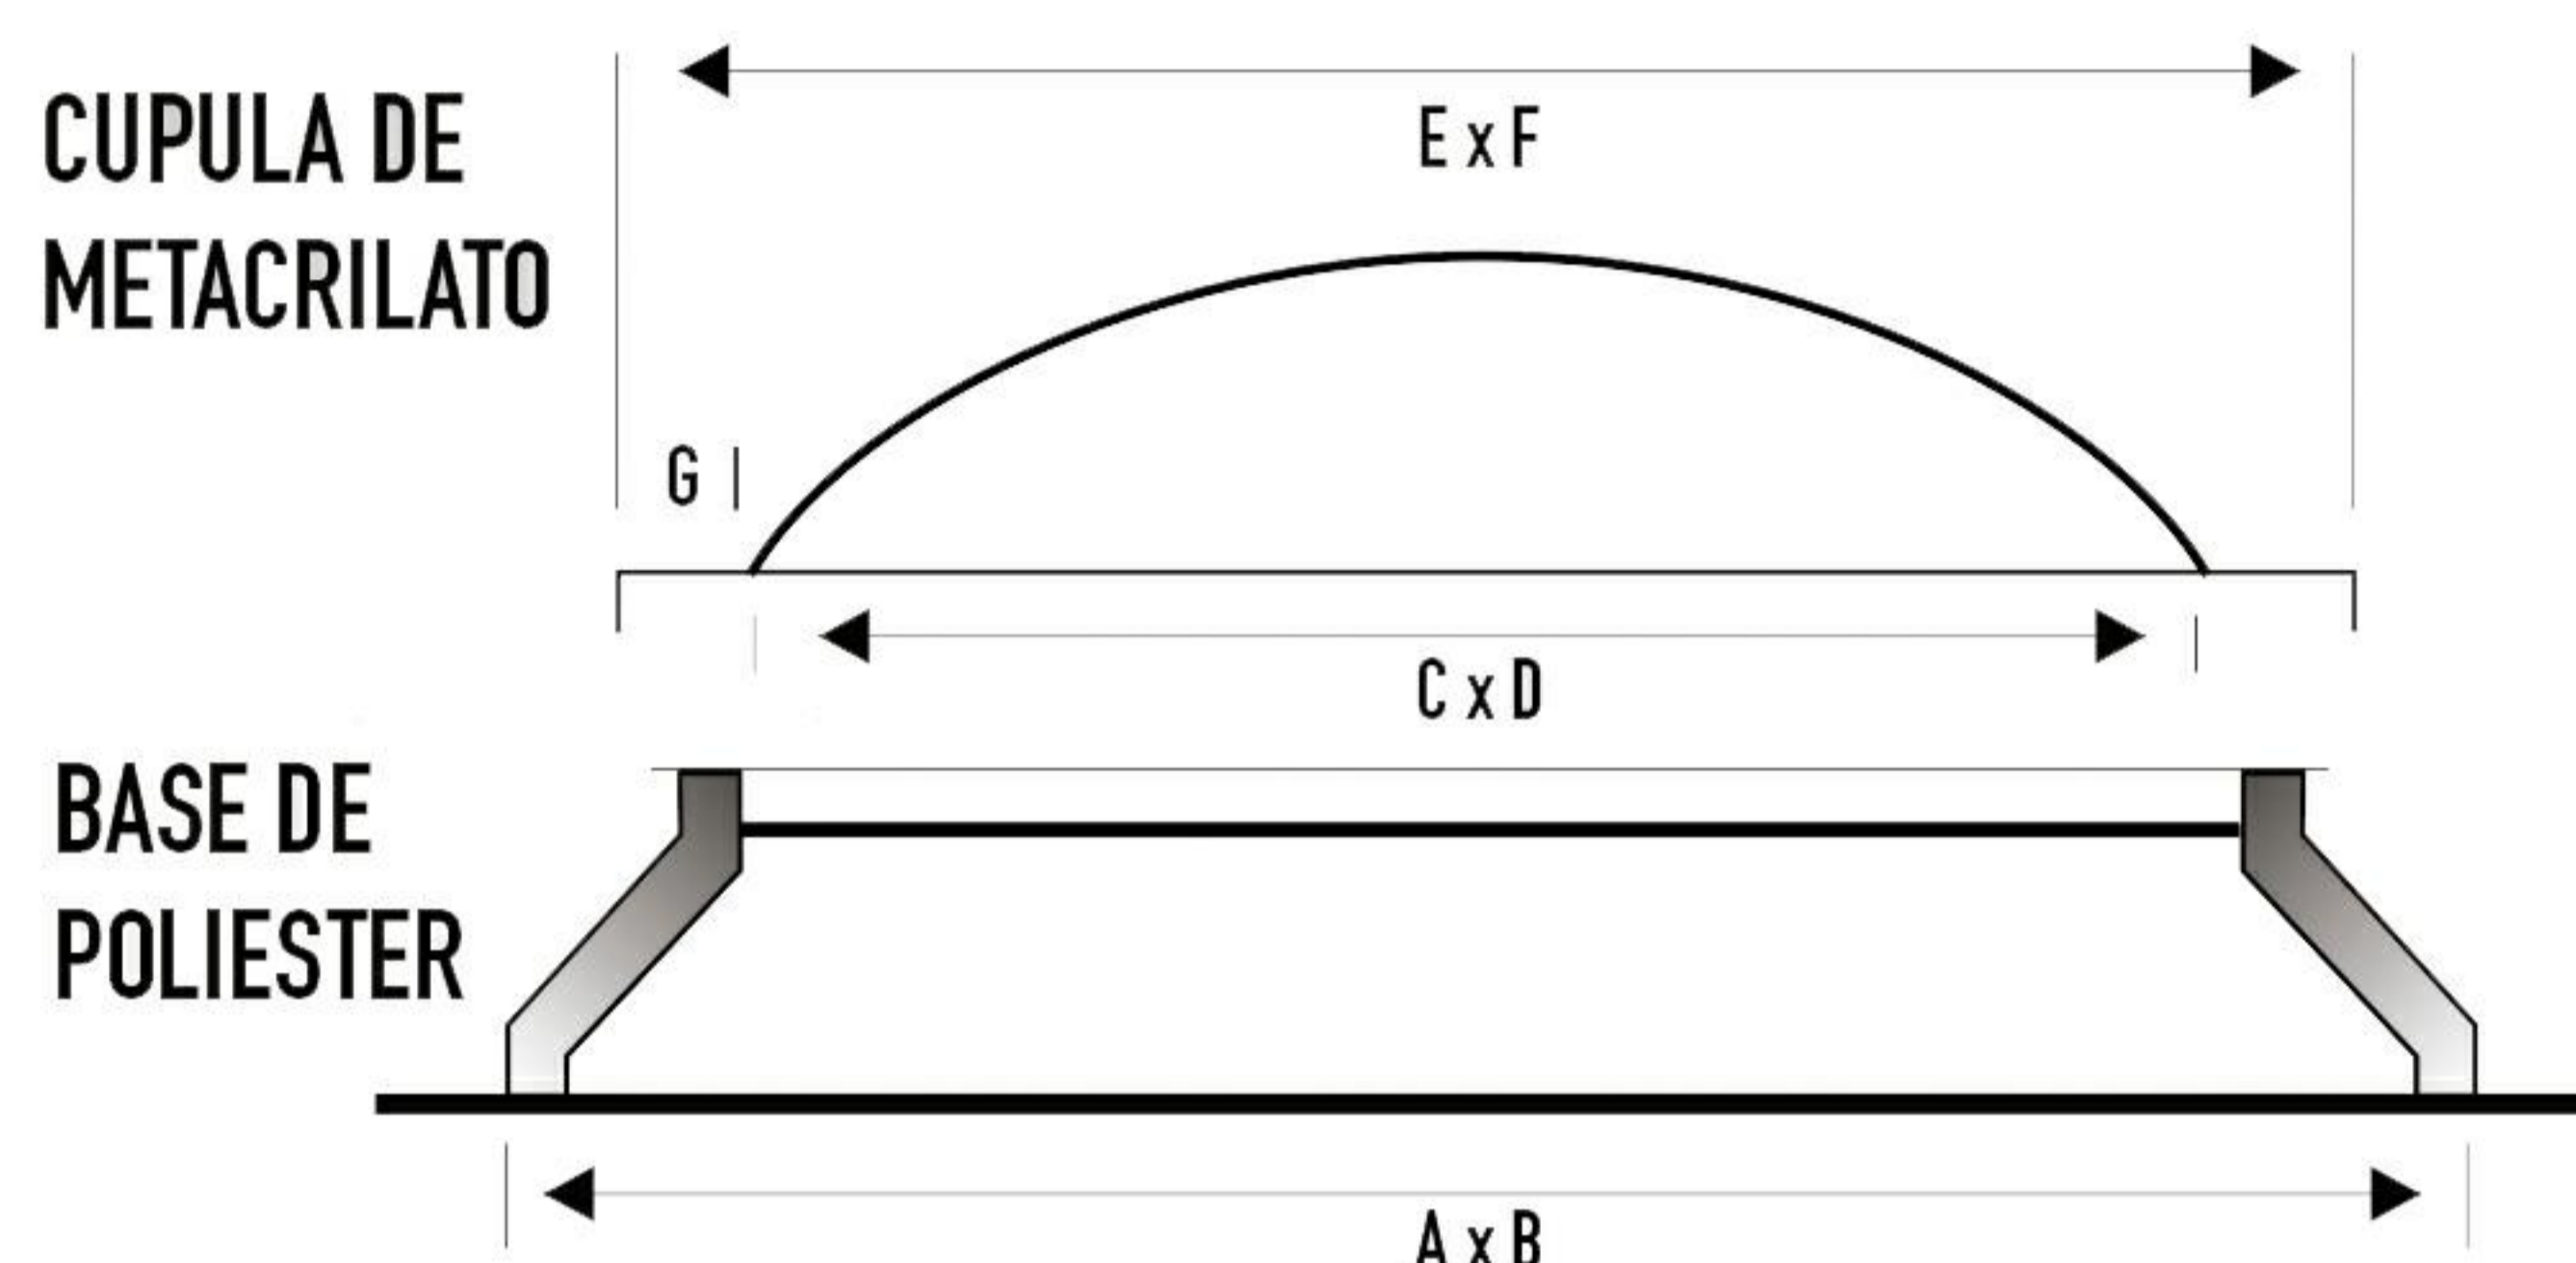

	LUZ HUECO OBRA CUPULA CON ZOCALO A x B	LUZ HUECO OBRA CUPULA SIMPLE C x D	DIMENSION EXTERIOR CUPULA SIMPLE E x F	SUPERFICIE ENTRADA LUZ M2	
CUADRADAS	50 x 50	30 X 30	44 X 44	0,110	
	60 x 60	40 x 40	54 x 54	0,160	
	70 x 70	50 x 50	64 x 64	0,250	
	80 x 80	60 x 60	74 x 74	0,360	
	90 x 90	70 x 70	84 x 84	0,490	
	100 x 100	80 x 80	94 x 94	0,640	
	120 x 120	100 x 100	114 x 114	1,000	
	130 x 130	110 x 110	124 x 124	1,210	
	140 x 140	120 x 120	134 x 134	1,440	
	150 x 150	130 x 130	144 x 144	1,690	
	160 x 160	140 x 140	154 x 154	1,960	
	170 x 170	150 x 150	164 x 164	2,250	
	180 x 180	160 x 160	177 x 177	2,590	
	200 x 200	180 x 180	194 x 194	3,240	
	RECTANGULARES	50 X 100	30 X 80	46 X 96	0,240
		60 X 80	40 X 60	54 X 74	0,240
60 X 90		40 X 70	54 X 84	0,280	
60 X 100		40 X 80	54 X 94	0,320	
60 X 120		40 X 100	54 X 114	0,400	
60 X 200		40 X 180	54 X 194	0,720	
60 X 240		consultar	consultar	consultar	
70 X 100		50 X 80	64 X 94	0,400	
76 X 156		56 X 136	70 X 150	0,761	
80 X 100		60 X 80	74 X 94	0,480	
80 X 110		60 X 90	74 X 104	0,540	
80 X 120		60 X 100	74 X 114	0,600	
80 X 140		60 X 120	74 X 134	0,720	
90 X 120		70 X 100	84 X 114	0,700	
94 X 140		74 X 120	88 X 134	0,888	
100 X 150		80 X 130	94 X 144	1,040	
100 X 200		80 X 180	94 X 194	1,440	
114 X 174		94 X 154	108 X 168	1,447	
150 X 200		130 X 180	147 X 193	2,400	
160 X 240	140 X 220	154 X 234	3,080		
200 X 300	180 X 280	194 X 294	5,040		
CIRCULARES	60 Ø	40 Ø	52 Ø	0,131	
	70 Ø	50 Ø	62 Ø	0,203	
	80 Ø	60 Ø	72 Ø	0,291	
	90 Ø	70 Ø	82 Ø	0,499	
	100 Ø	80 Ø	92 Ø	0,515	
	110 Ø	90 Ø	102 Ø	0,657	
	120 Ø	100 Ø	112 Ø	0,800	
	130 Ø	110 Ø	122 Ø	1,020	
	140 Ø	120 Ø	132 Ø	1,242	
	150 Ø	130 Ø	142 Ø	1,346	
	180 Ø	160 Ø	181 Ø	2,035	
	200 Ø	180 Ø	192 Ø	2,571	

La medida G oscila de 6-7 cms. según modelos