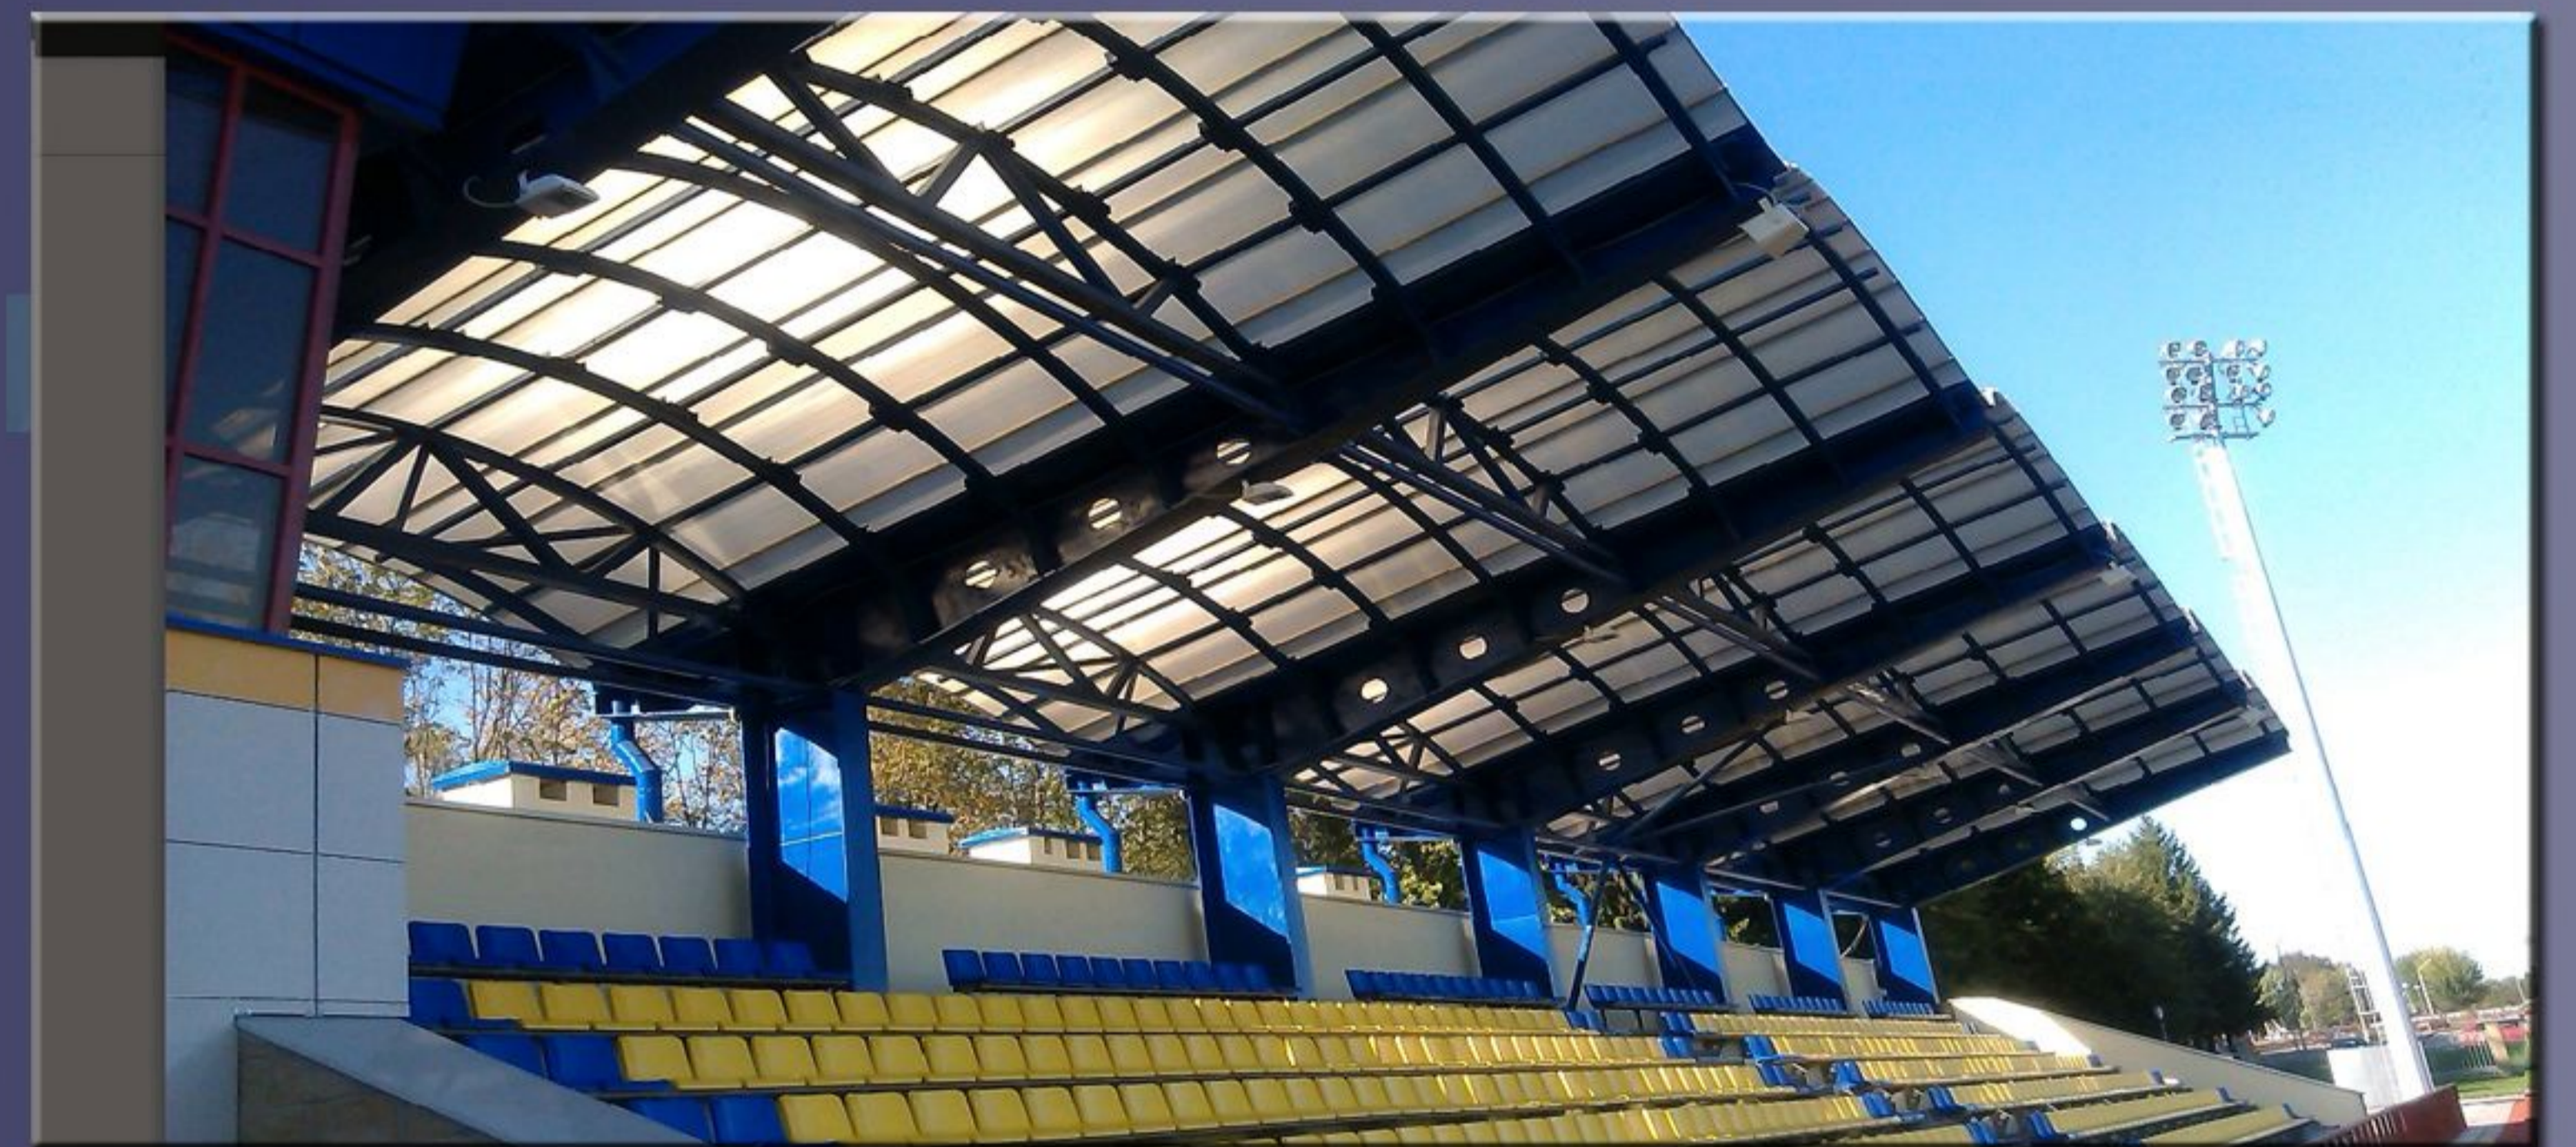

PolycPanel 616 - 7P

En stock:

Cristal 11250 - 12000 - 13250 mm

Opal 11250 - 12000 - 13250 mm