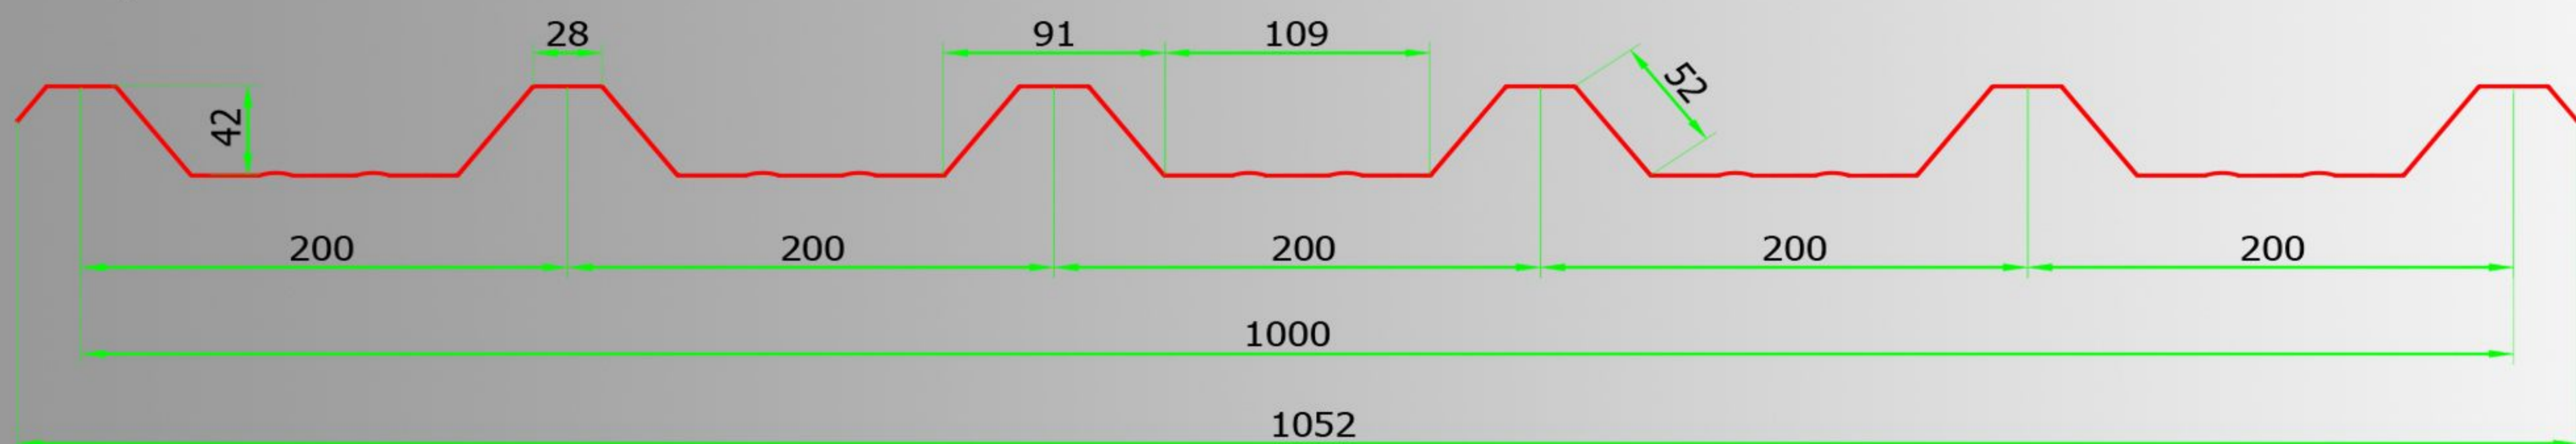

PolycRoof 42/250_1000