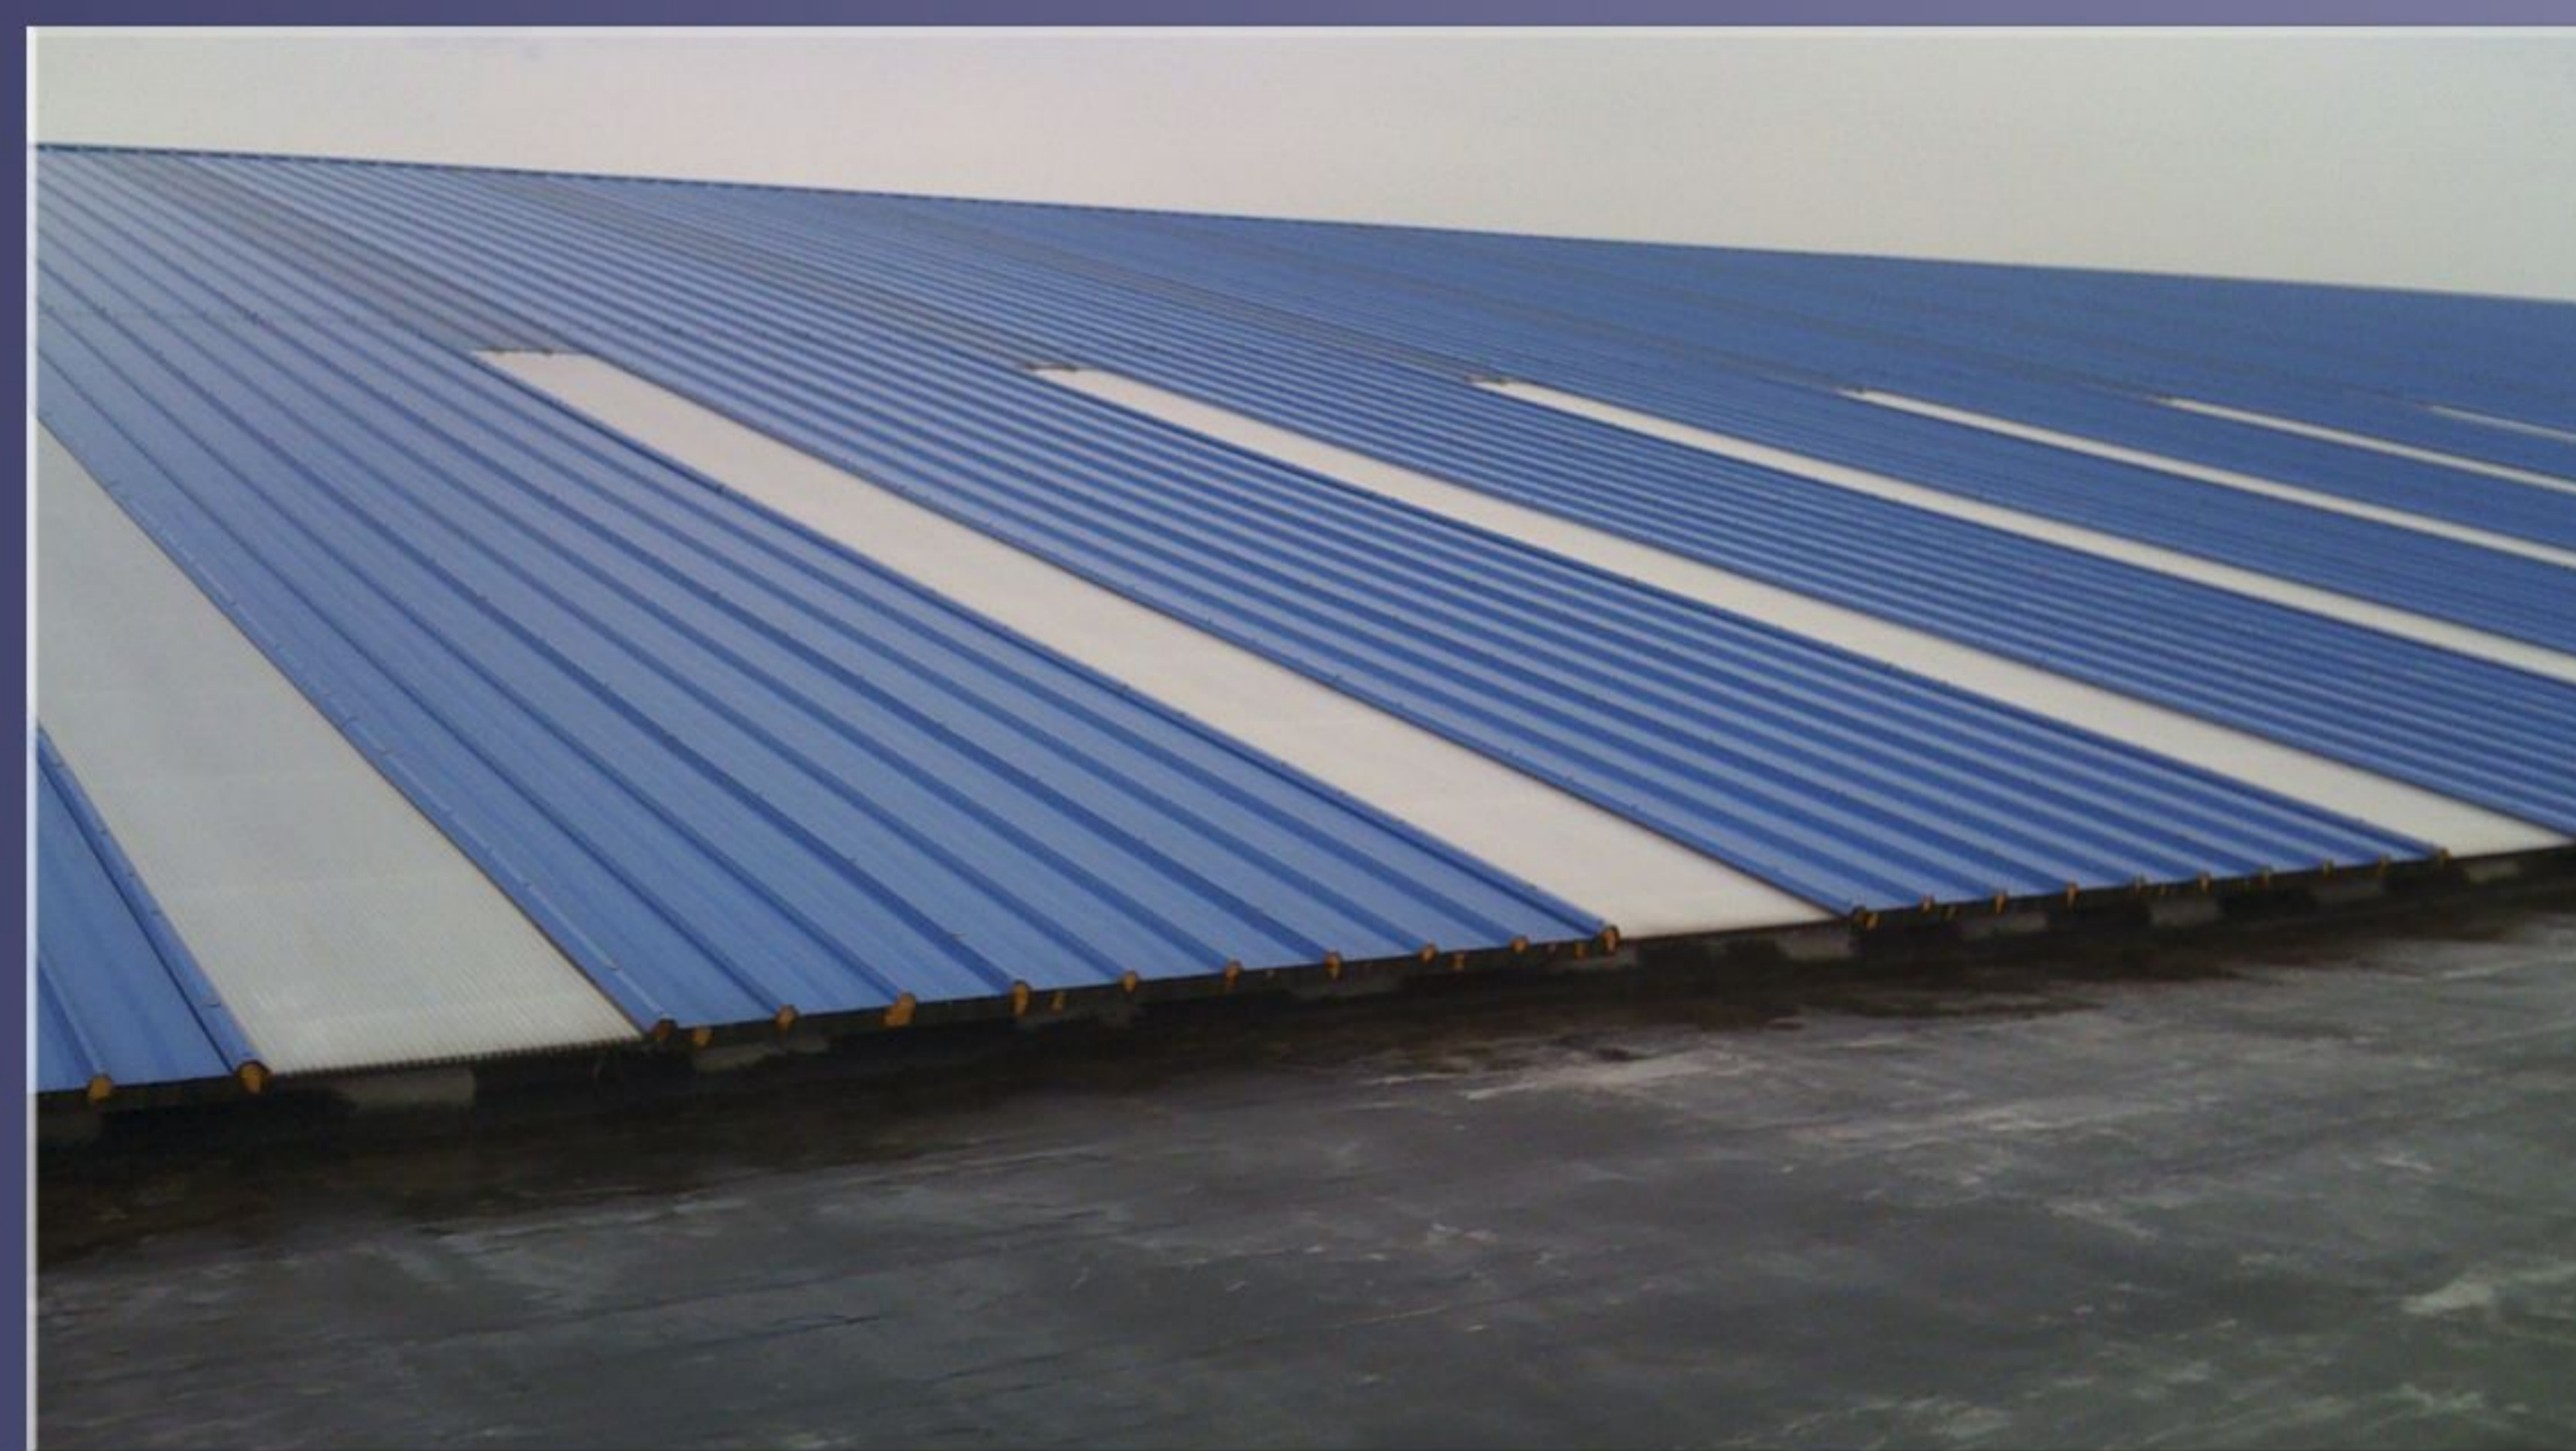

** bajo pedido

POLICARBONATOS CUBIERTA

Planas con Panel Sandwich y Continuas

PolycPanel 1000 30mm

En stock:

Opal 7000 - 8000 - 9000 - 10000
11000 - 12000 - 13500mm

PolycPanel Alas 30mm

** bajo pedido