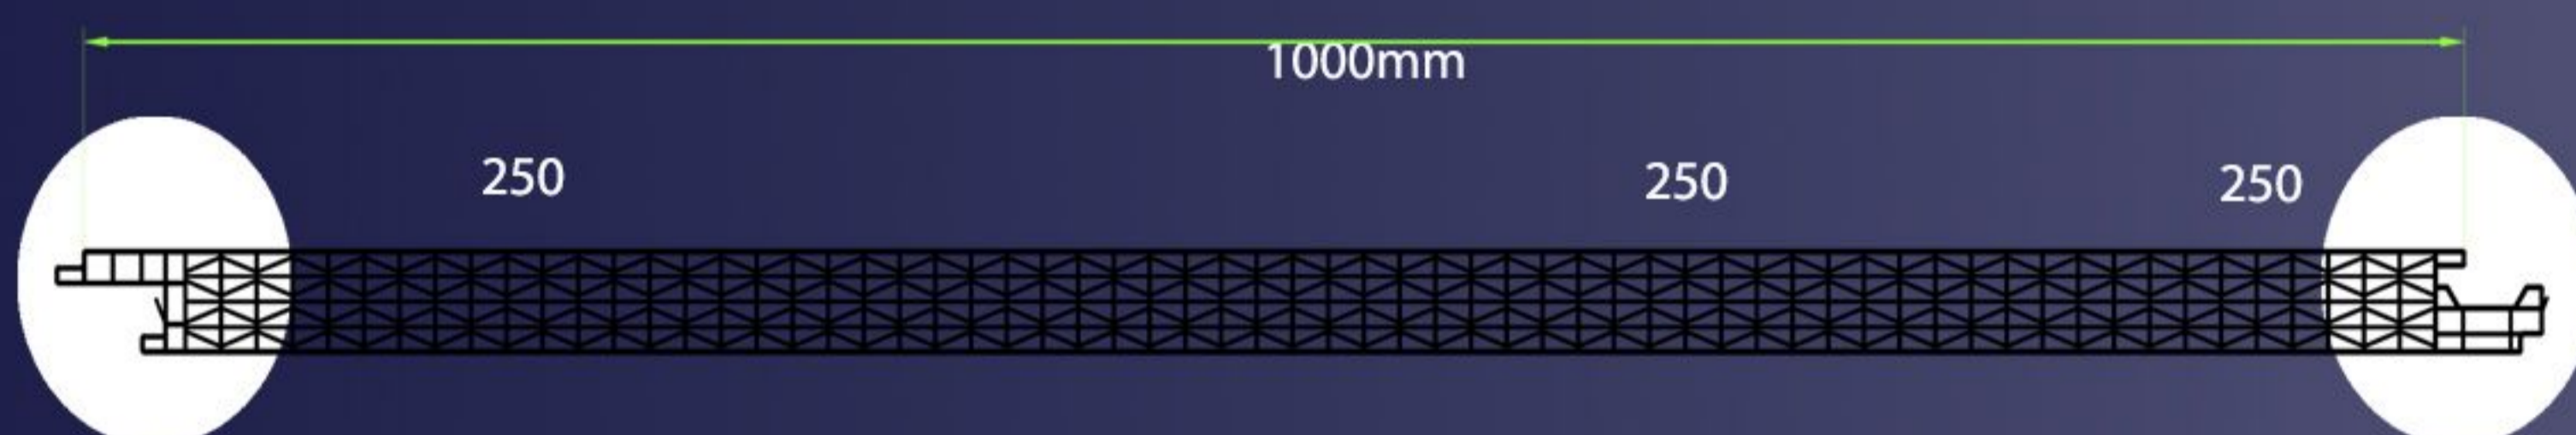

Policarbonatos Fachada con Panel Sandwich

PolycPanel Fachada 35mm

Sistema de Policarbonato celular de fachada con estructura de 9 paredes en doble "X" de 35mm de espesor para combinarlo con panel sandwich de fachada con el mismo perfil.

Perfil Polycpanel Fachada

*Bajo Pedido

Detalle Unión

PolycPanel Fachada 40mm

Sistema de Policarbonato celular de fachada con estructura de 9 paredes en doble "X" de 40mm de espesor para combinarlo con panel sandwich de fachada con el mismo perfil.

Perfil PolycPanel Fachada

Stock

PolycPanel Fachada IT 40mm Opal:
8000 - 10000 - 12000mm

Demás Perfiles:

*Bajo Pedido

Detalle Unión

SISTEMAS DE POLICARBONATO

Cubiertas Planas, Curvas, Bóvedas y Fachadas