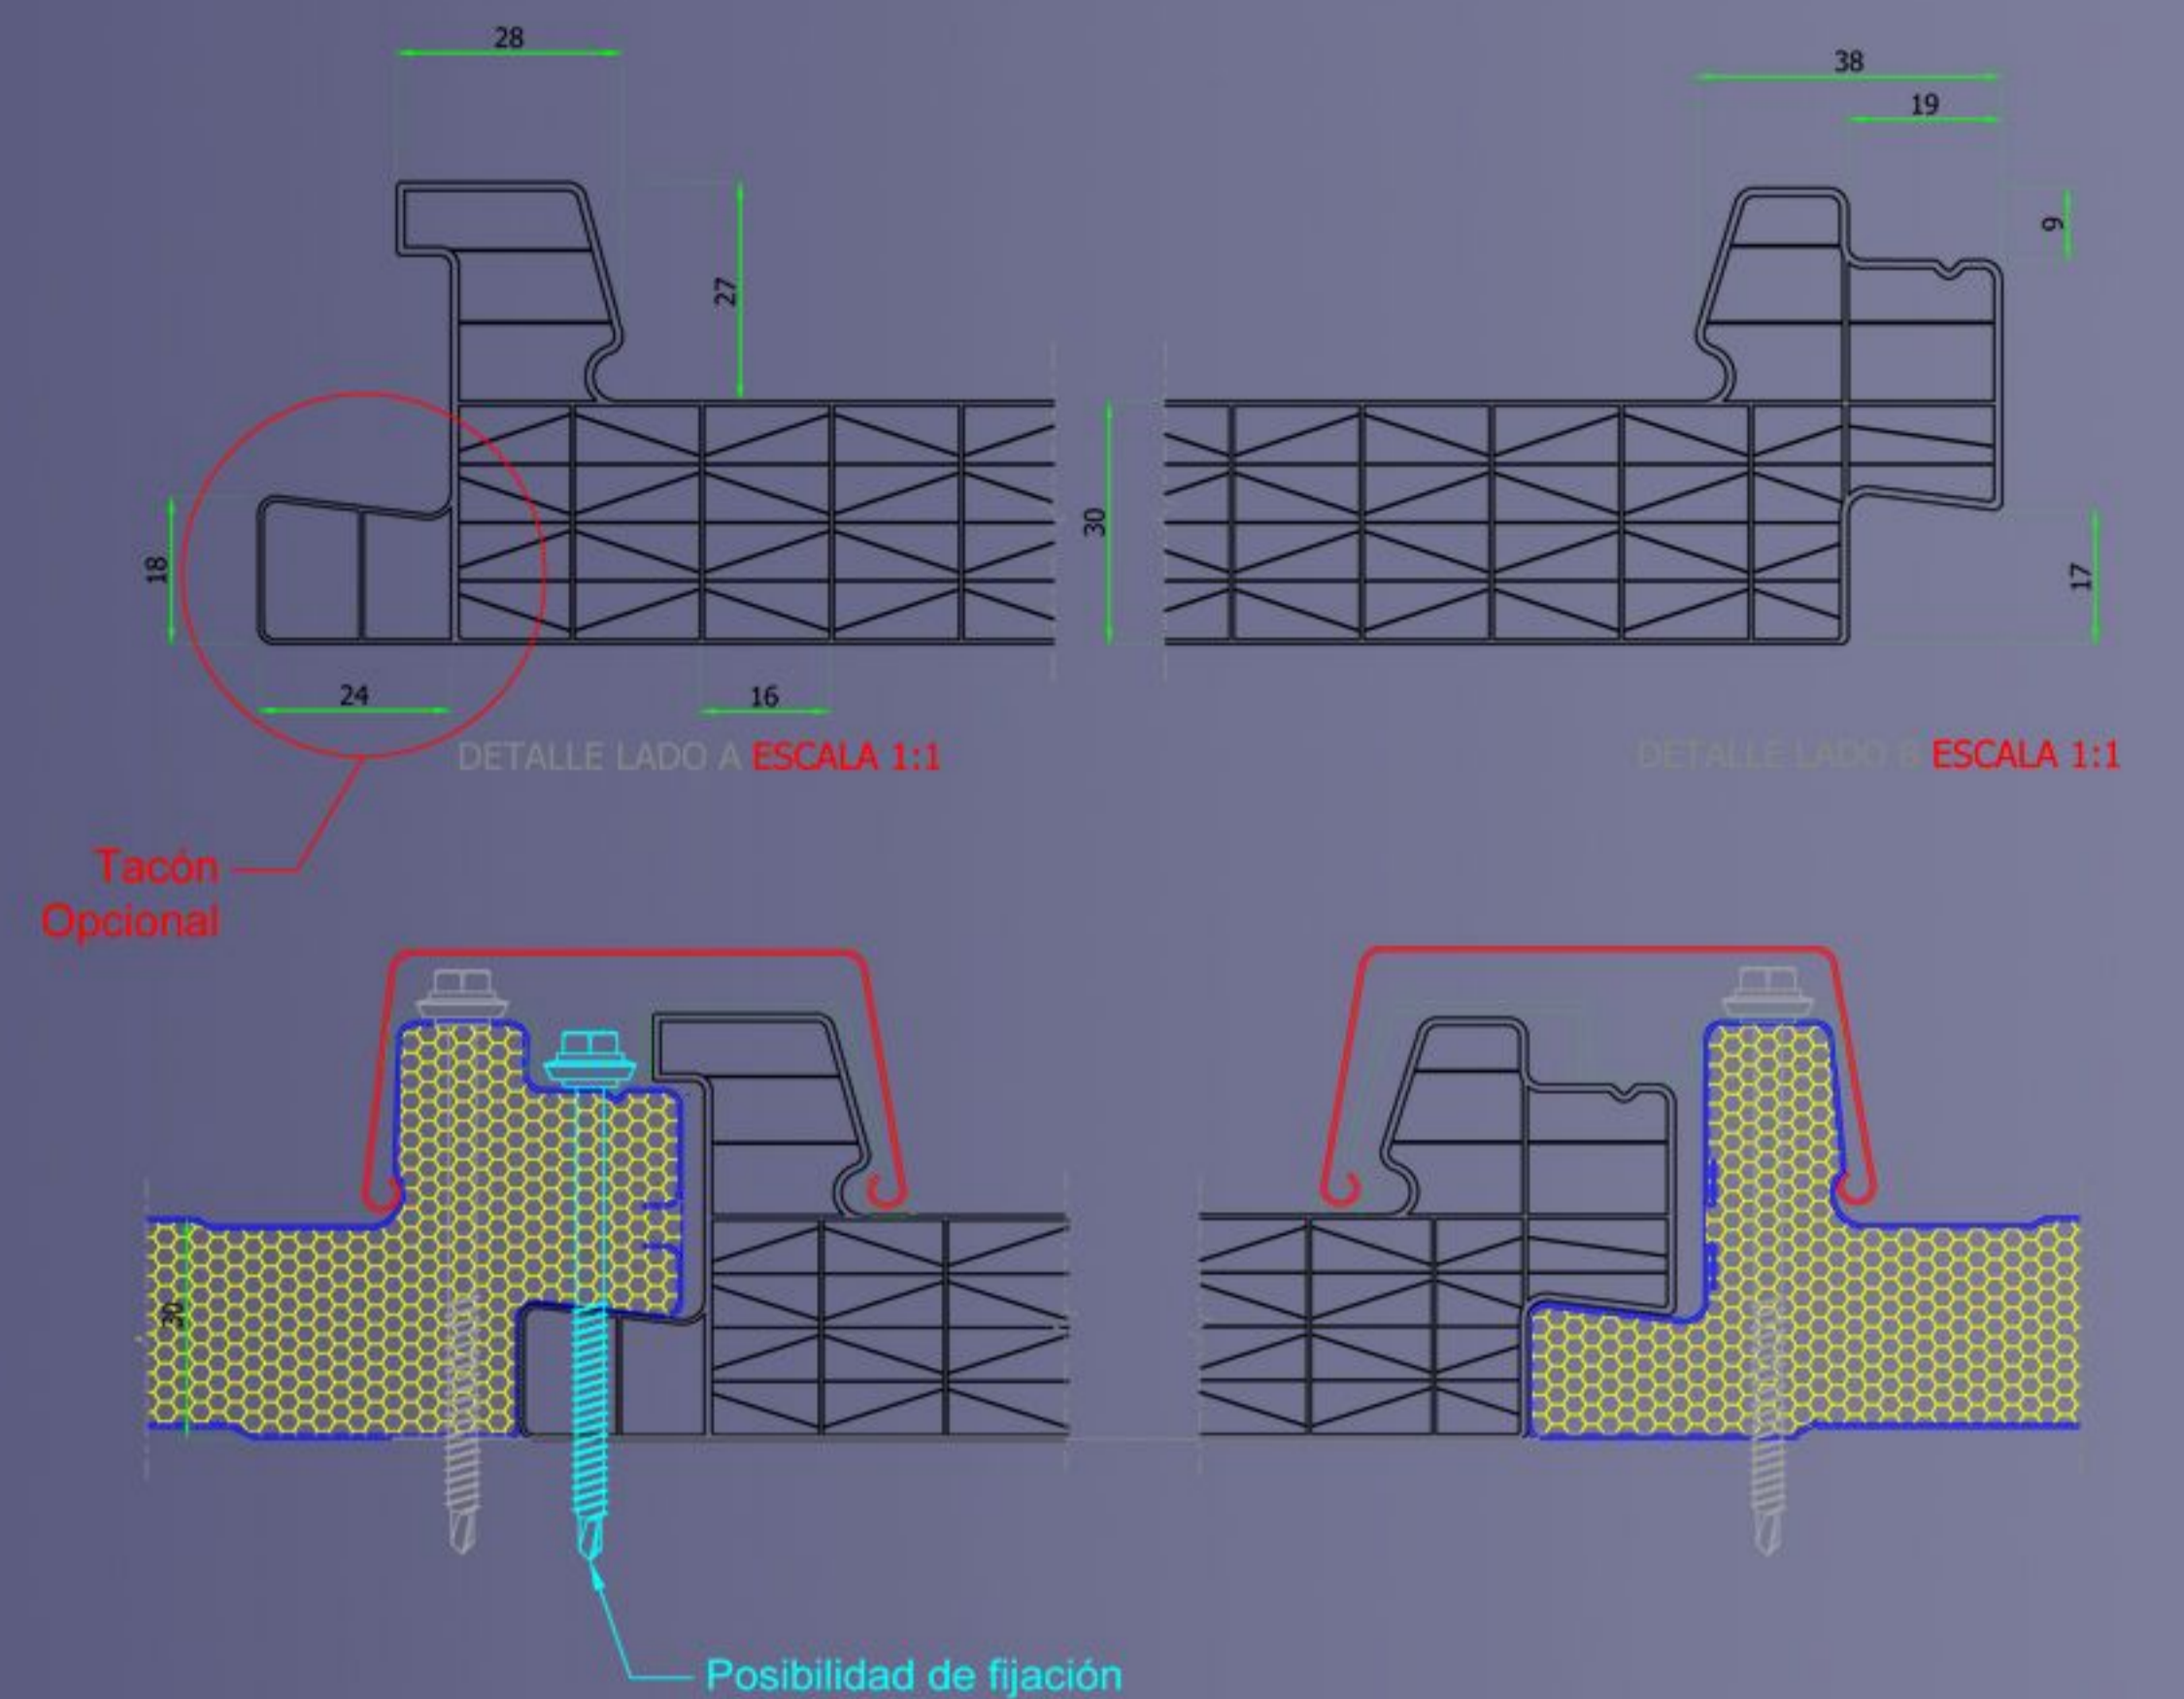

** bajo pedido

POLICARBONATOS CUBIERTA

Planas con Panel Sandwich y Continuas

PolycPanel 1000 30mm

En stock:

Opal 7000 - 8000 - 9000 - 10000
11000 - 12000 - 13500mm

PolycPanel Alas 30mm

** bajo pedido

Policarbonatos Cubierta con Panel Sandwich

Super PolycNova 9x 30-40mm 1150mm

Nuevo

Detalle Unión

Perfil Super PolycNova 1150mm

1150mm

* Bajo Pedido

Super PolycNova 9X 25 - 30 - 40mm

1000mm

1016mm

* Bajo Pedido

Policarbonatos Cubierta con Panel Sandwich

Easy PolycNova 25 - 30 -40mm

Sistema de Policarbonato Celular de 6 paredes en horizontal para panel sandwich de cubierta tapajuntas de 25, 30 ó 40mm de espesor. Compatible con todos los modelos que se fabrican actualmente.