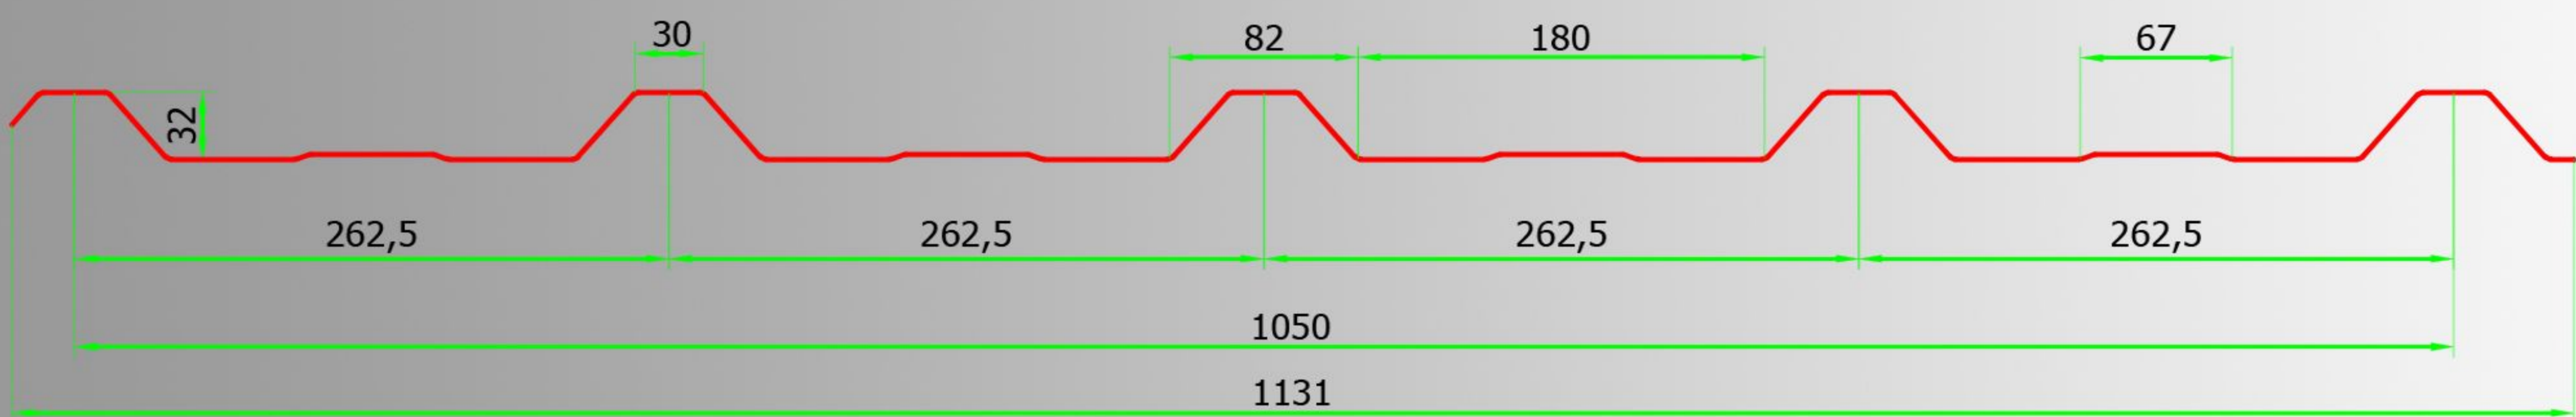

Polycarbonatos Compactos Corrugados

PolycRoof 40/250_1000

Stock

Opal: 7500 - 10000 - 12000mm

PolycRoof 32/265,5_1050

Stock

*Bajo Pedido

PolycRoof 40/250_1000 (60-190)