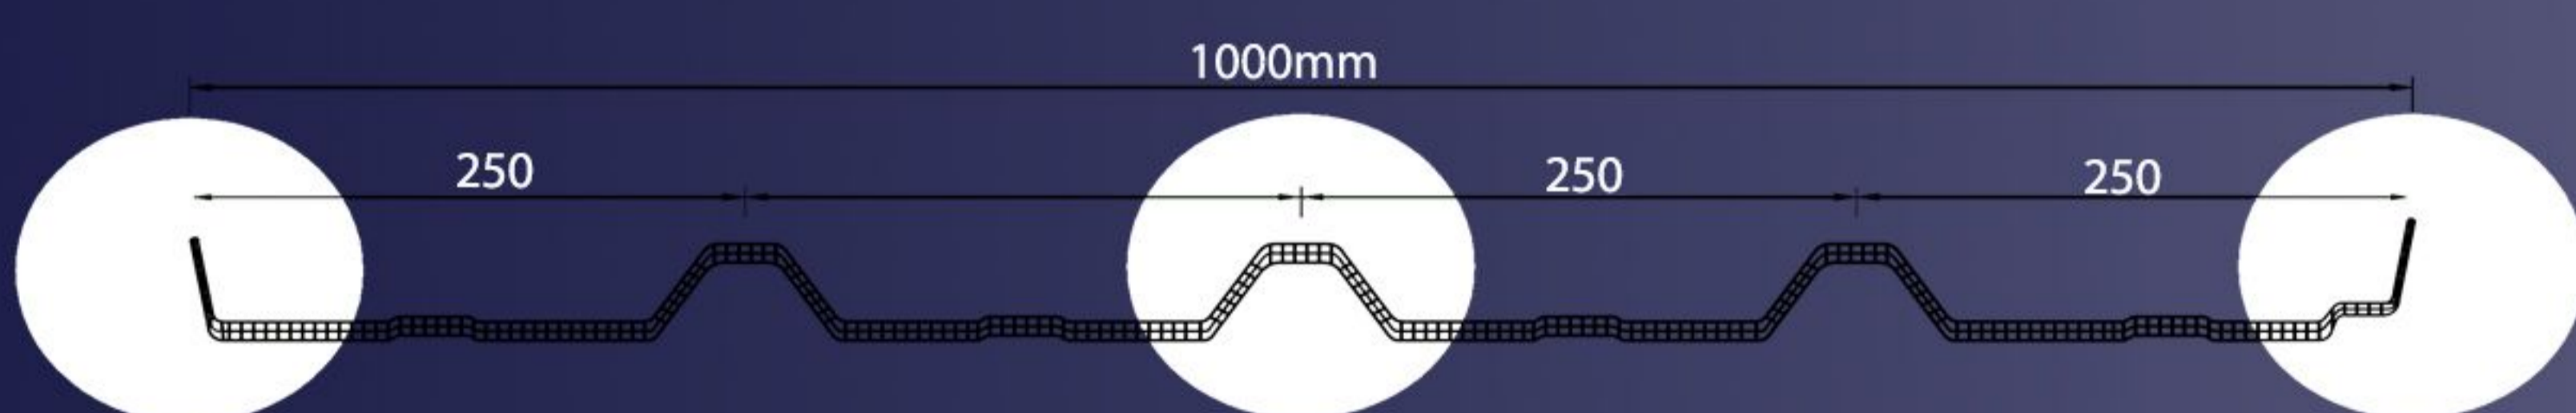

Perfil PolycGrea