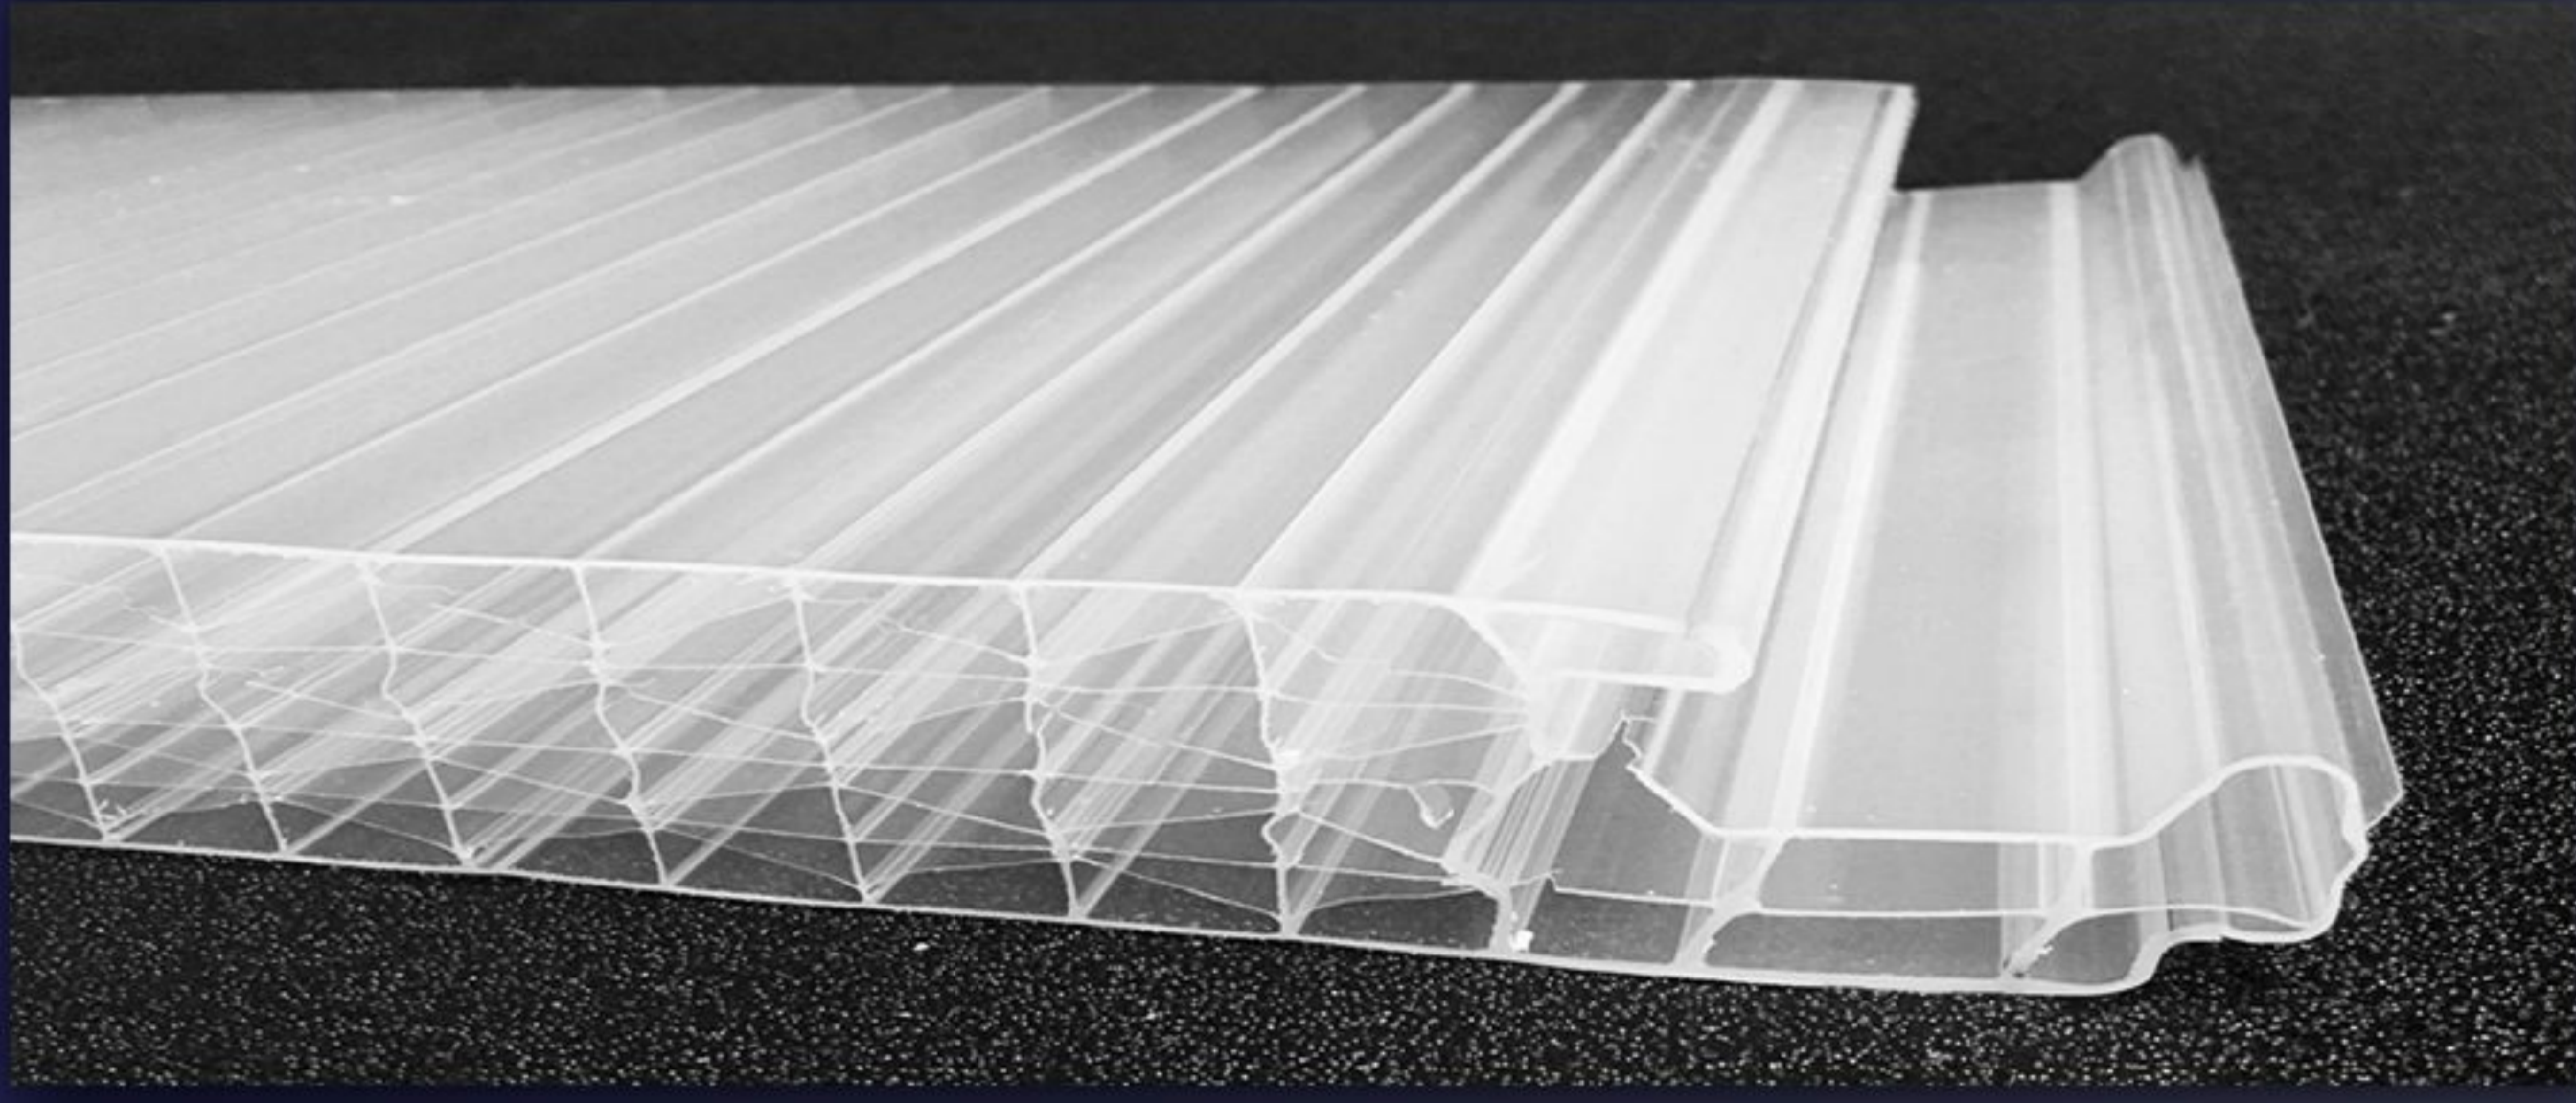

Policarbonatos Fachada con Panel Sandwich

PolycPanel Fachada 35mm

Sistema de Policarbonato celular de fachada con estructura de 9 paredes en doble "X" de 35mm de espesor para combinarlo con panel sandwich de fachada con el mismo perfil.