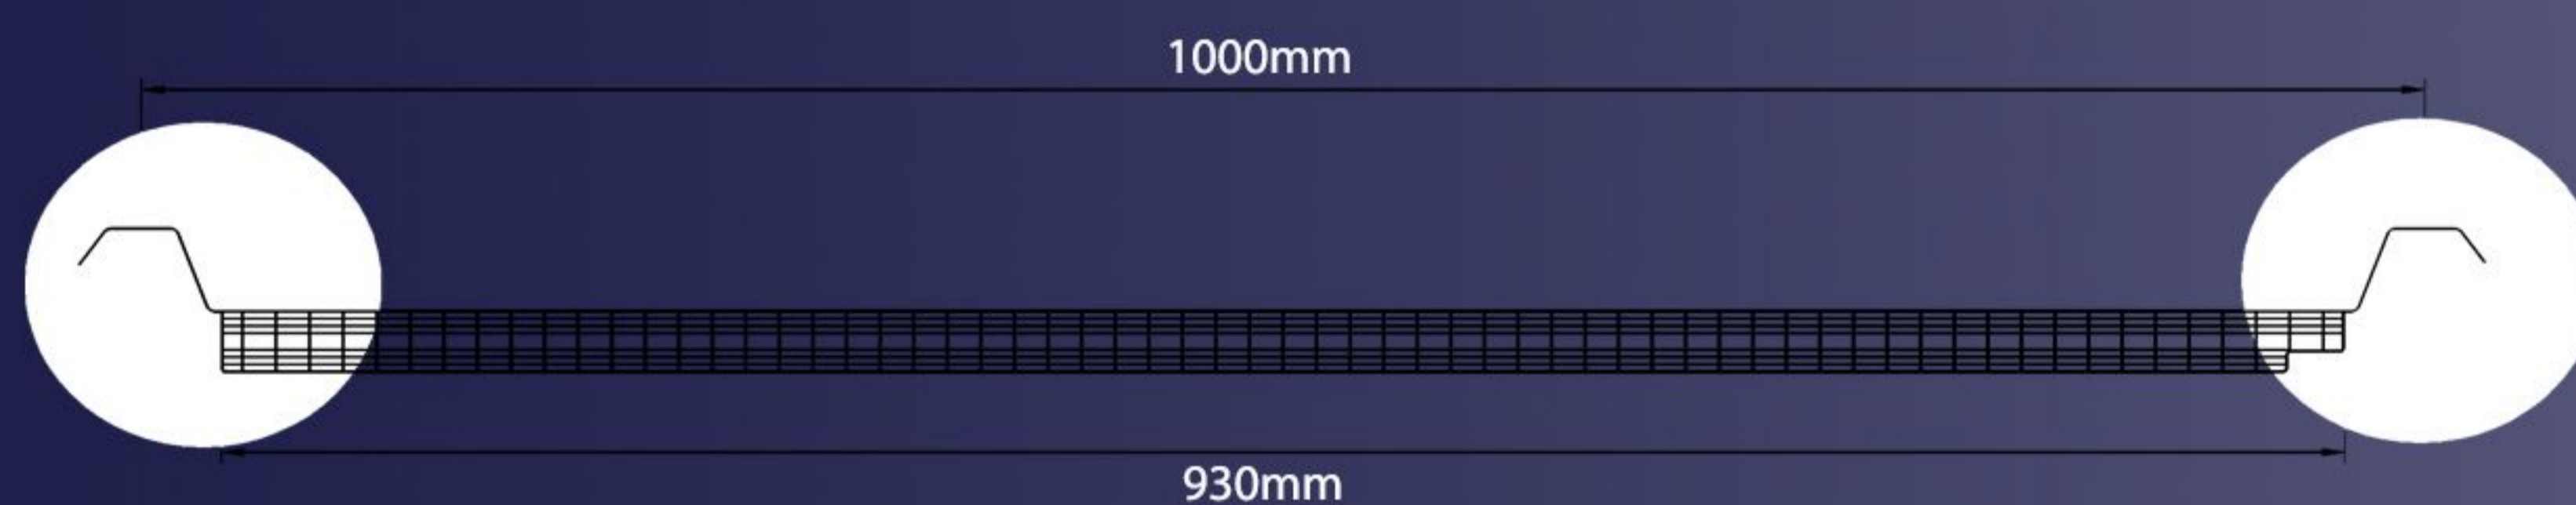

Perfil PolycDoppio