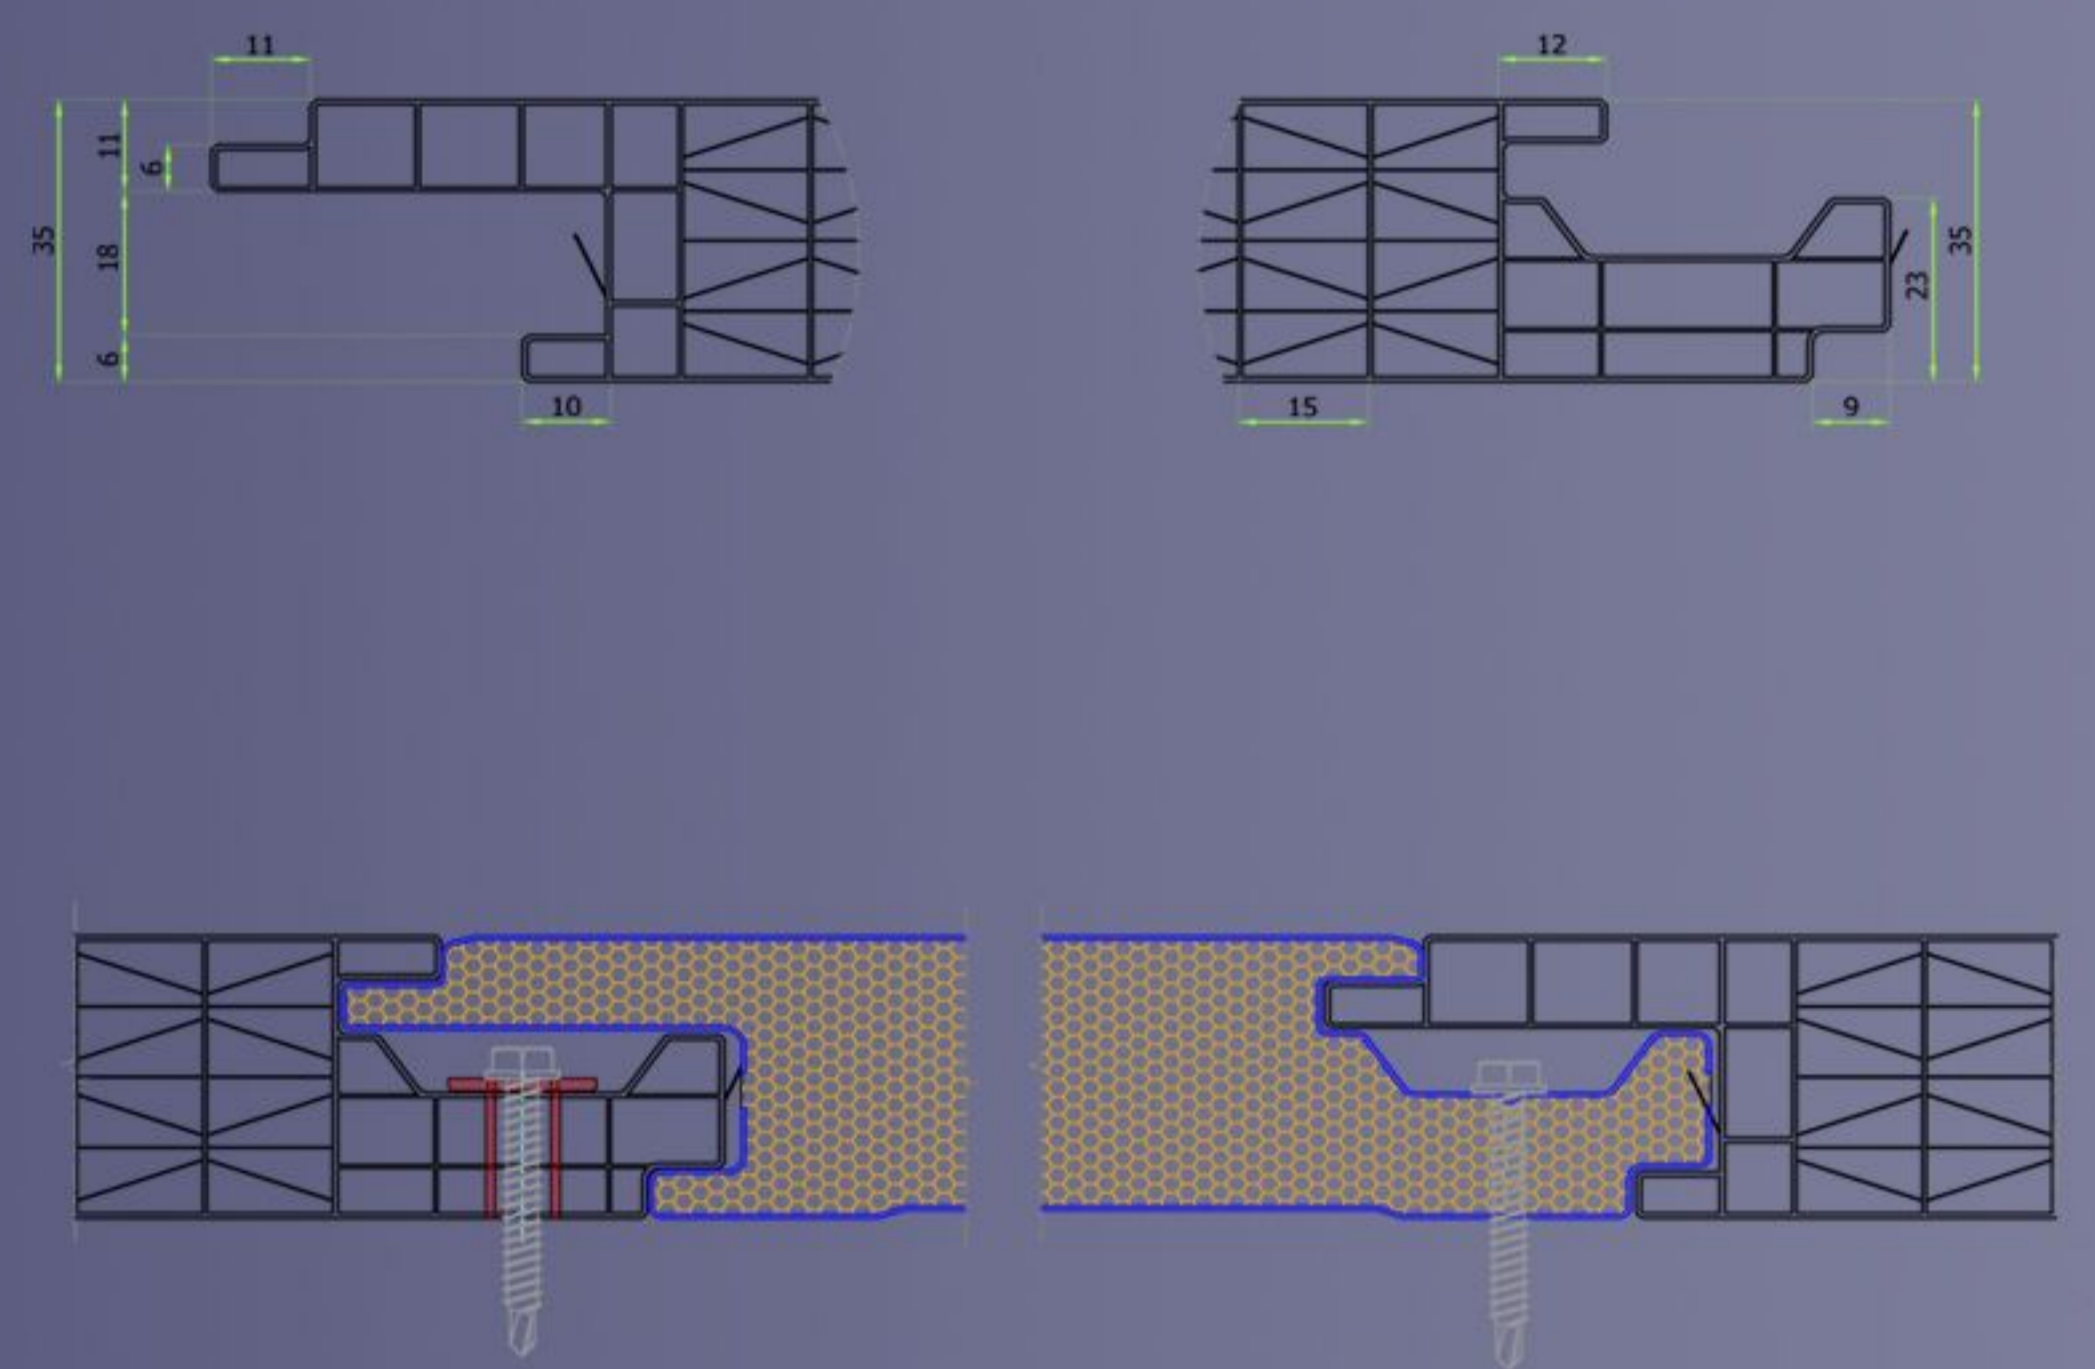

Policarbonatos Fachada con Panel Sandwich

PolycPanel Fachada 35mm

Sistema de Policarbonato celular de fachada con estructura de 9 paredes en doble "X" de 35mm de espesor para combinarlo con panel sandwich de fachada con el mismo perfil.

Perfil Polycpanel Fachada

*Bajo Pedido

Detalle Unión

PolycPanel Fachada 40mm

Sistema de Policarbonato celular de fachada con estructura de 9 paredes en doble "X" de 40mm de espesor para combinarlo con panel sandwich de fachada con el mismo perfil.