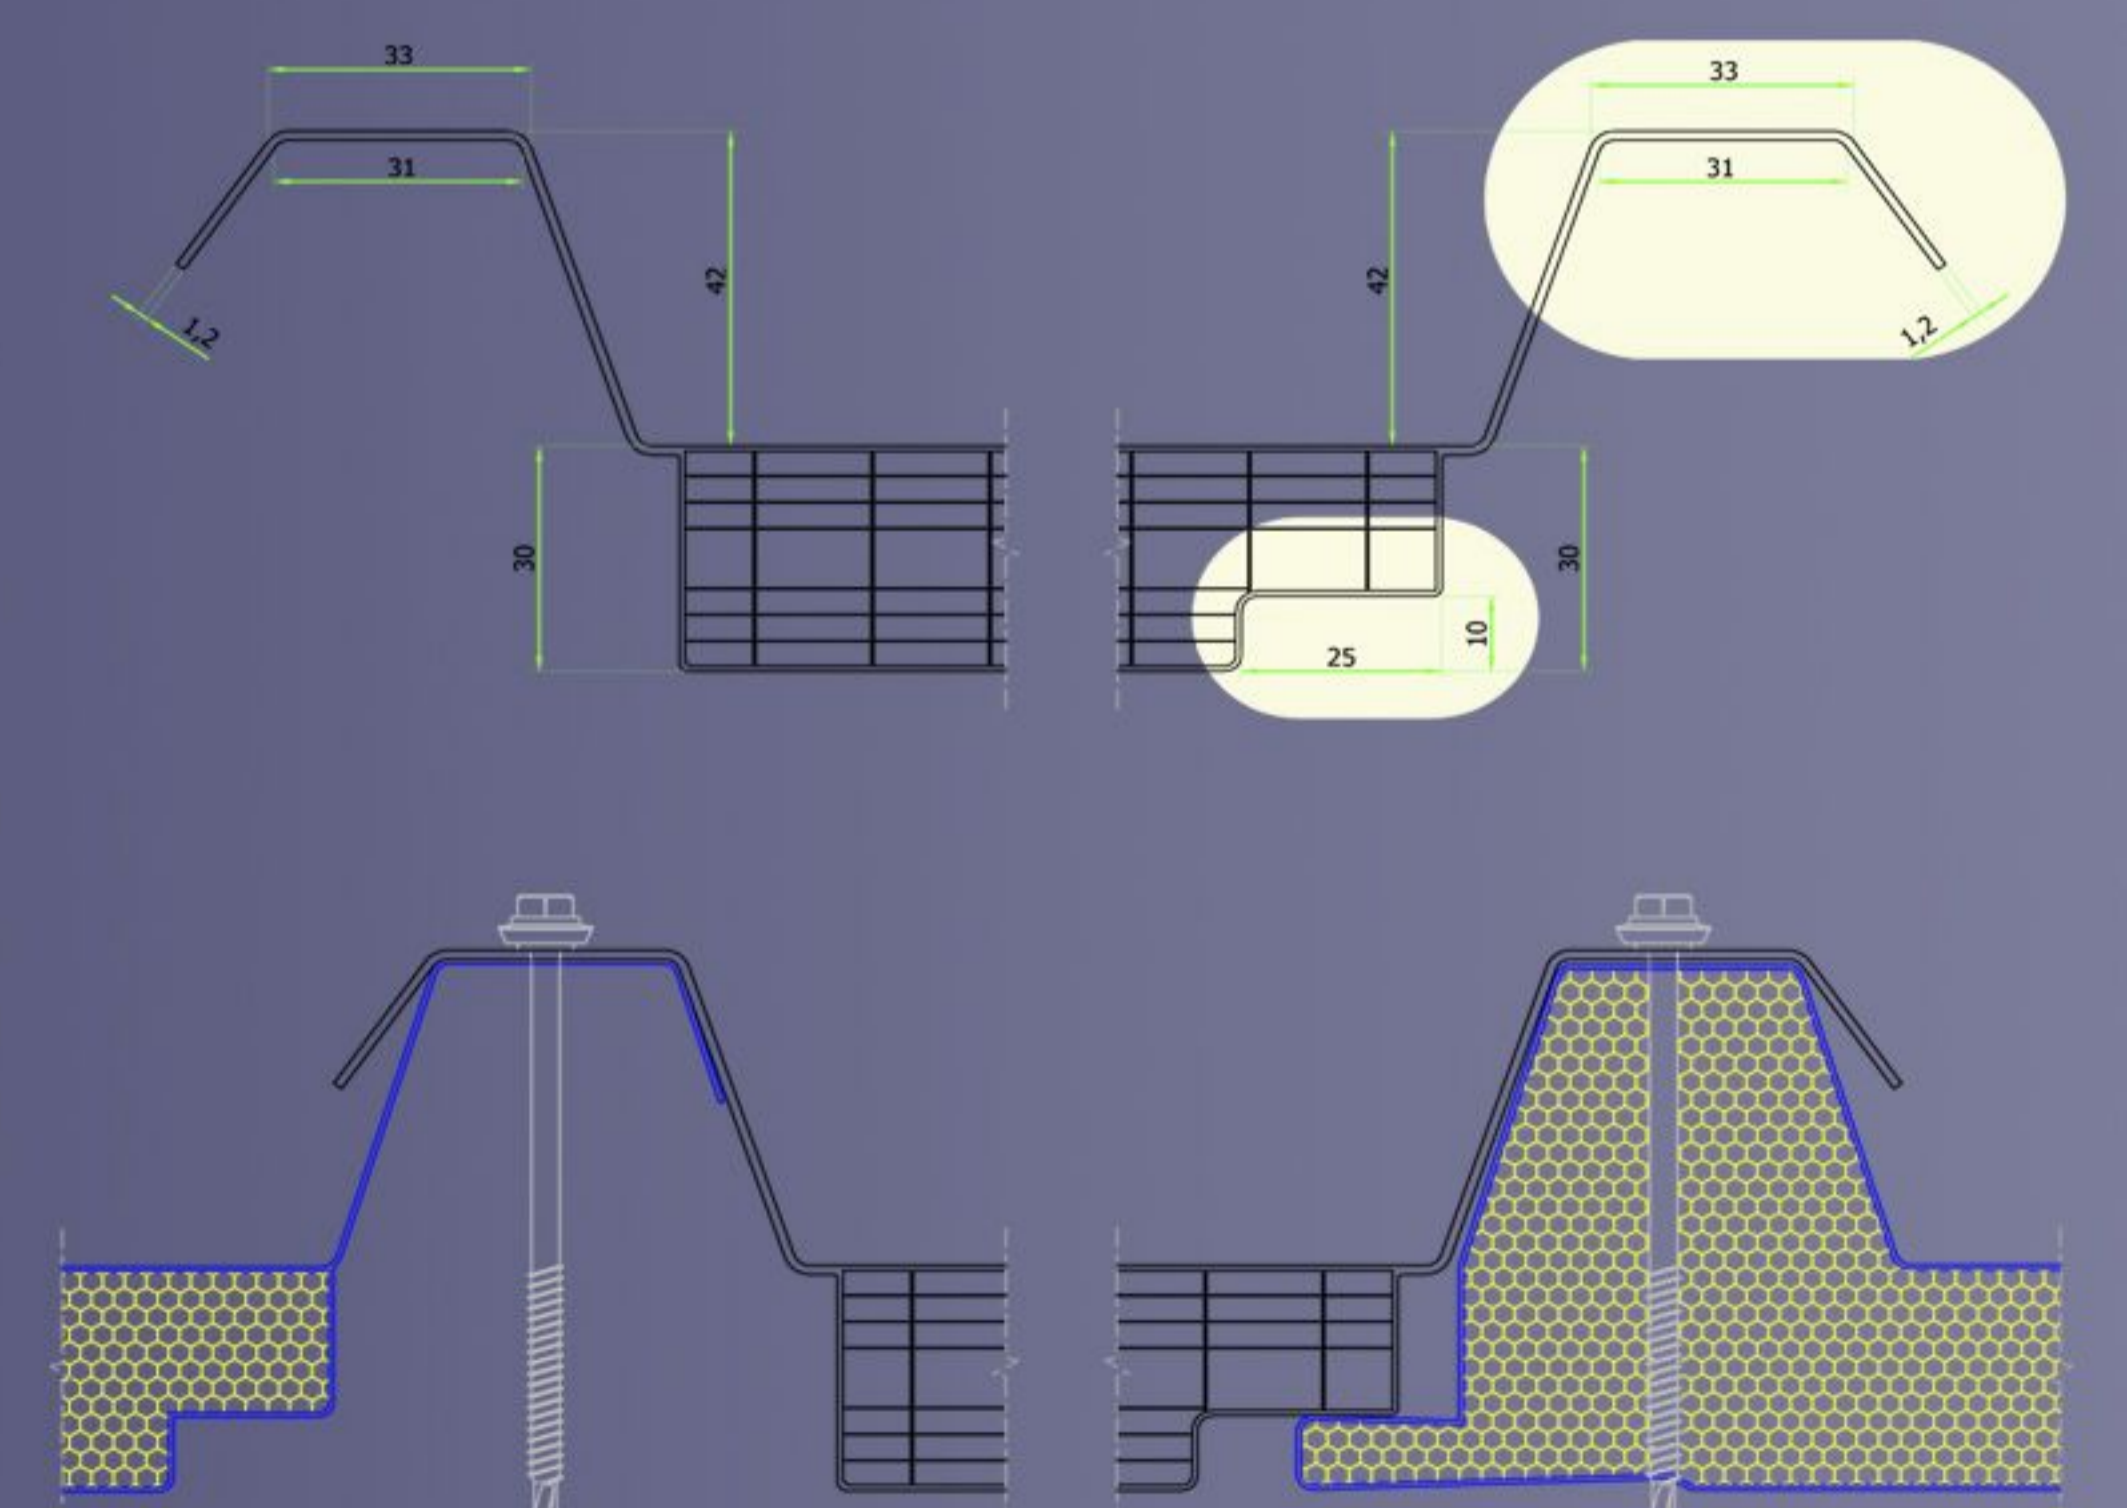

Detalle Unión

En stock:

30 mm Opal y Cristal:

*bajo pedido