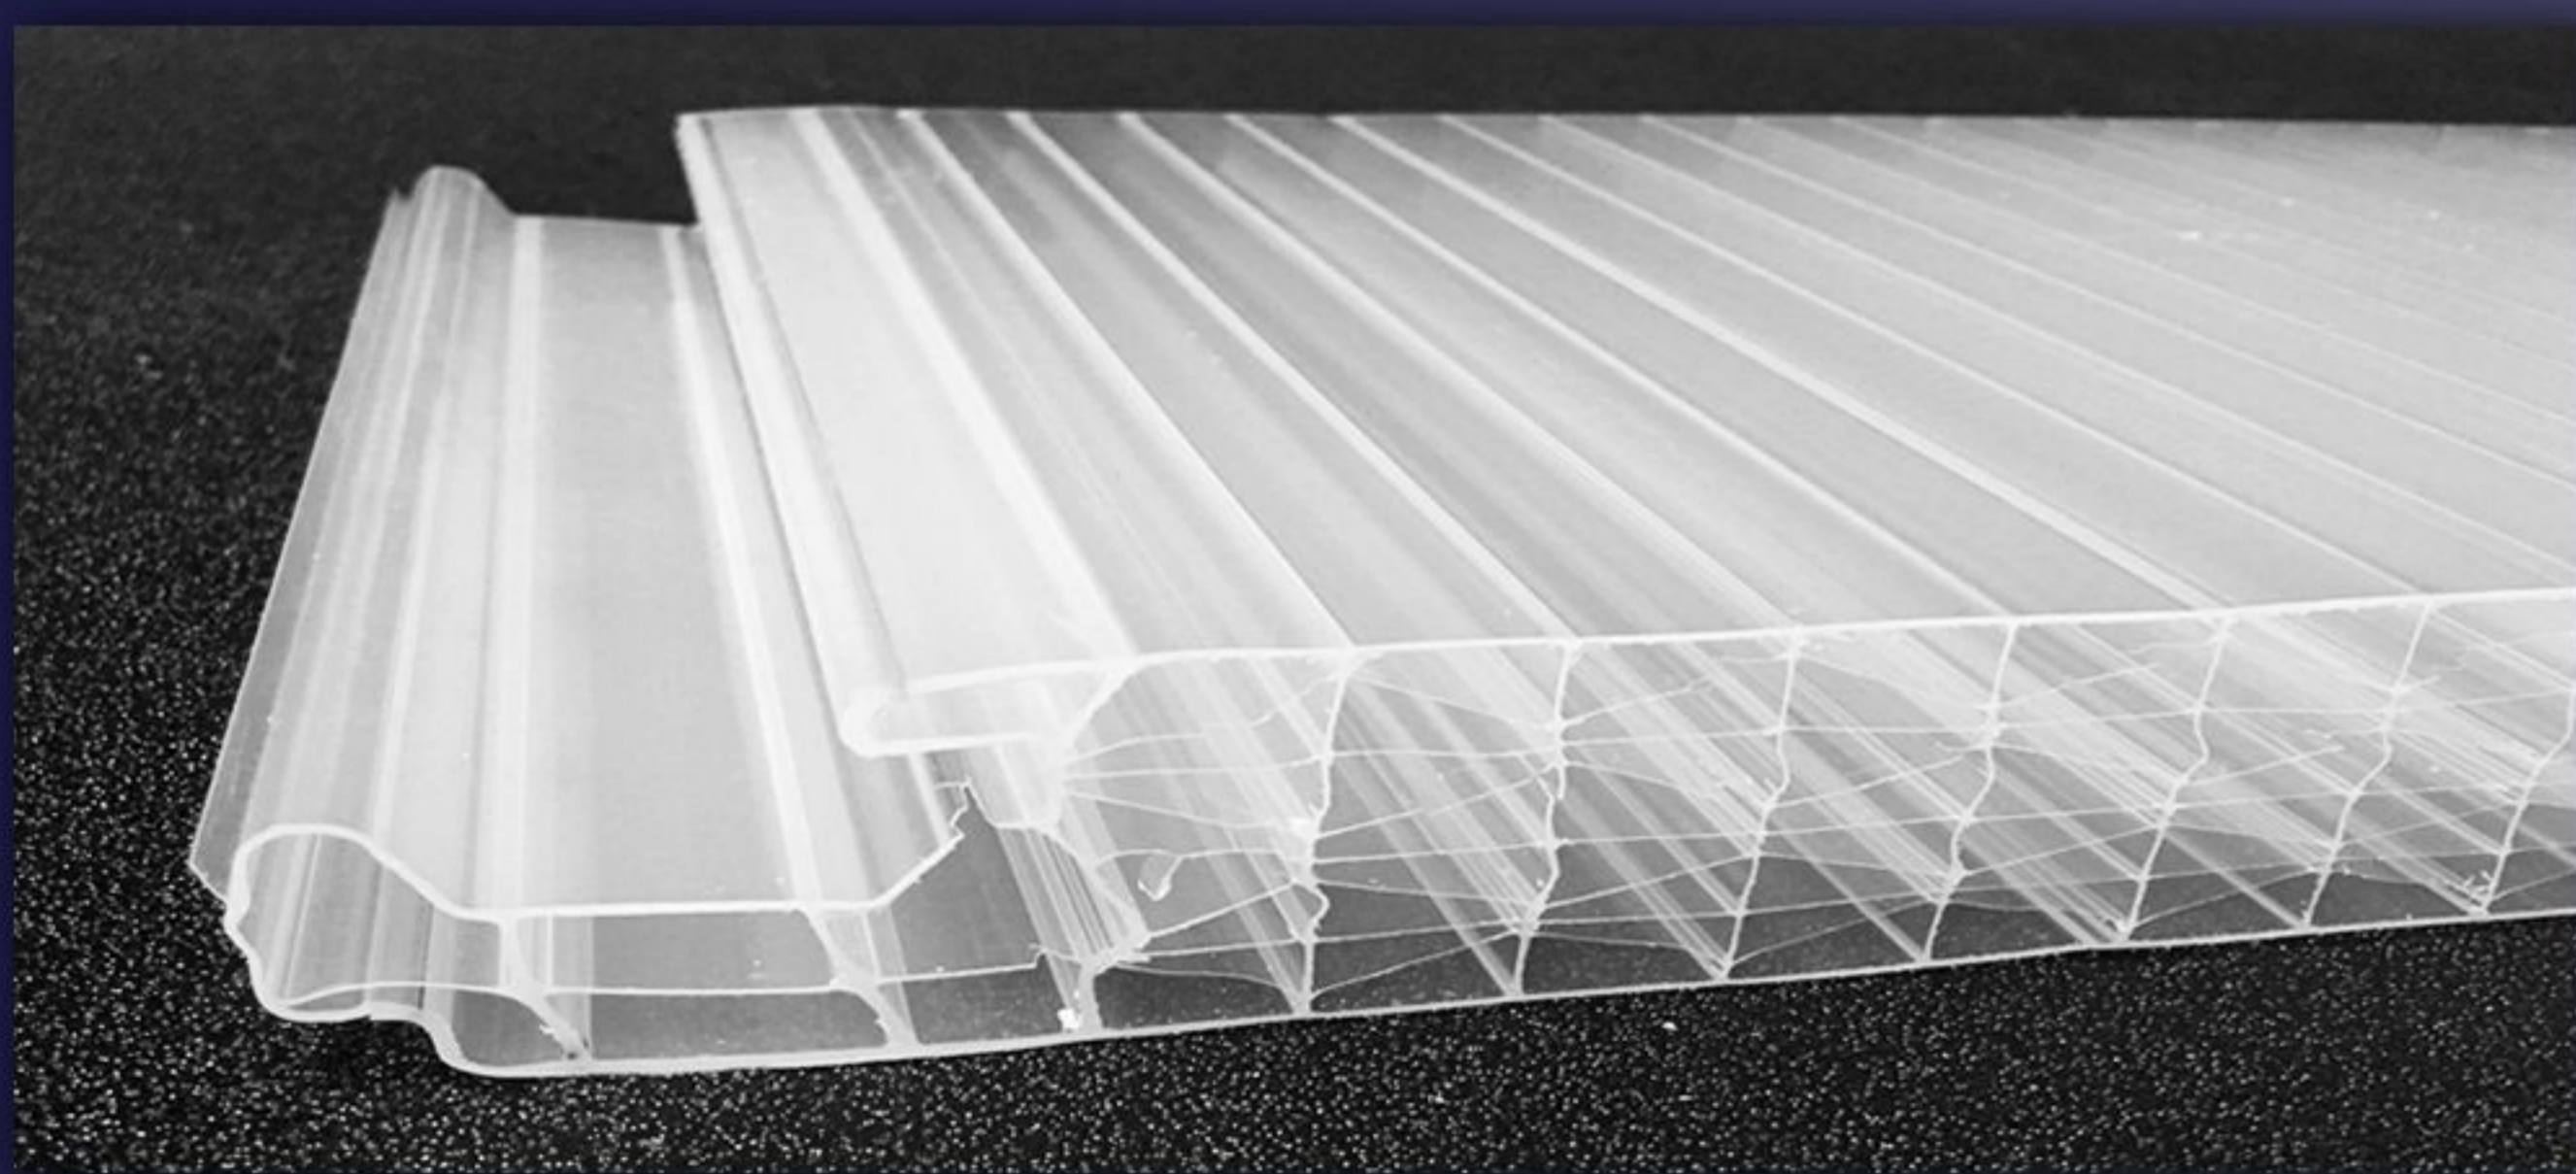

Policarbonatos Fachada con Panel Sandwich

PolycPanel Fachada 35mm

Sistema de Policarbonato celular de fachada con estructura de 9 paredes en doble "X" de 35mm de espesor para combinarlo con panel sandwich de fachada con el mismo perfil.

Perfil Polycpanel Fachada

*Bajo Pedido

Detalle Unión

PolycPanel Fachada 40mm

Sistema de Policarbonato celular de fachada con estructura de 9 paredes en doble "X" de 40mm de espesor para combinarlo con panel sandwich de fachada con el mismo perfil.