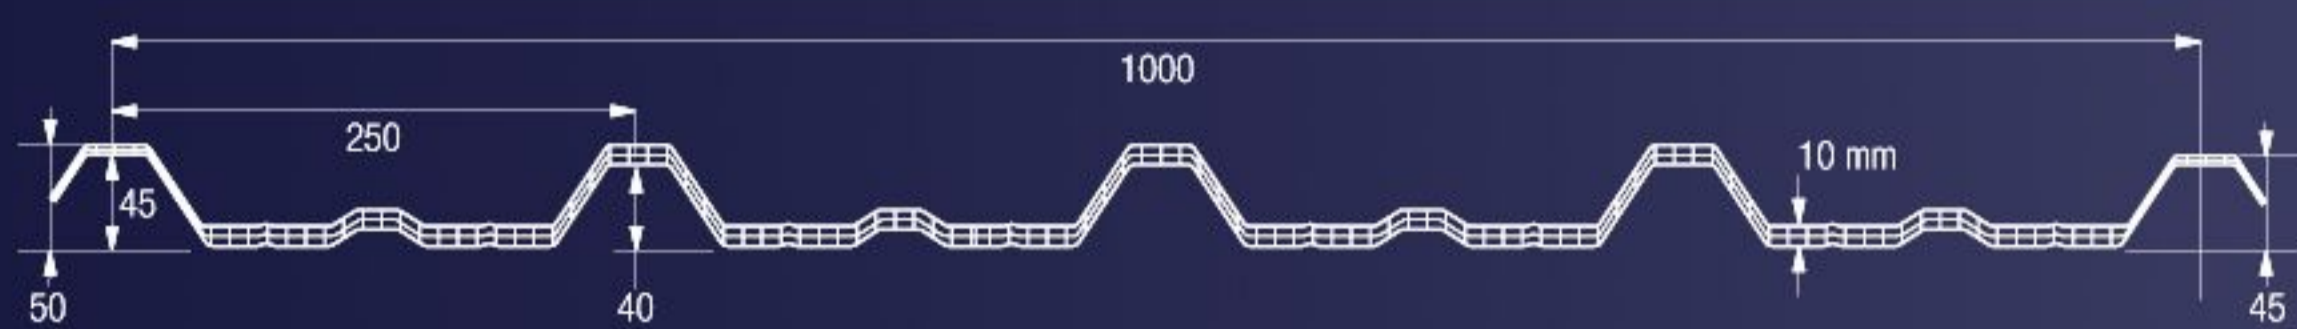

Perfil PolycDoppio

Detalle Unión

En stock:

30 mm Opal y Cristal:

*bajo pedido

POLICARBONATOS CUBIERTA

Curvas, planas y dientes de sierra

PolycGreca 250/40 10mm