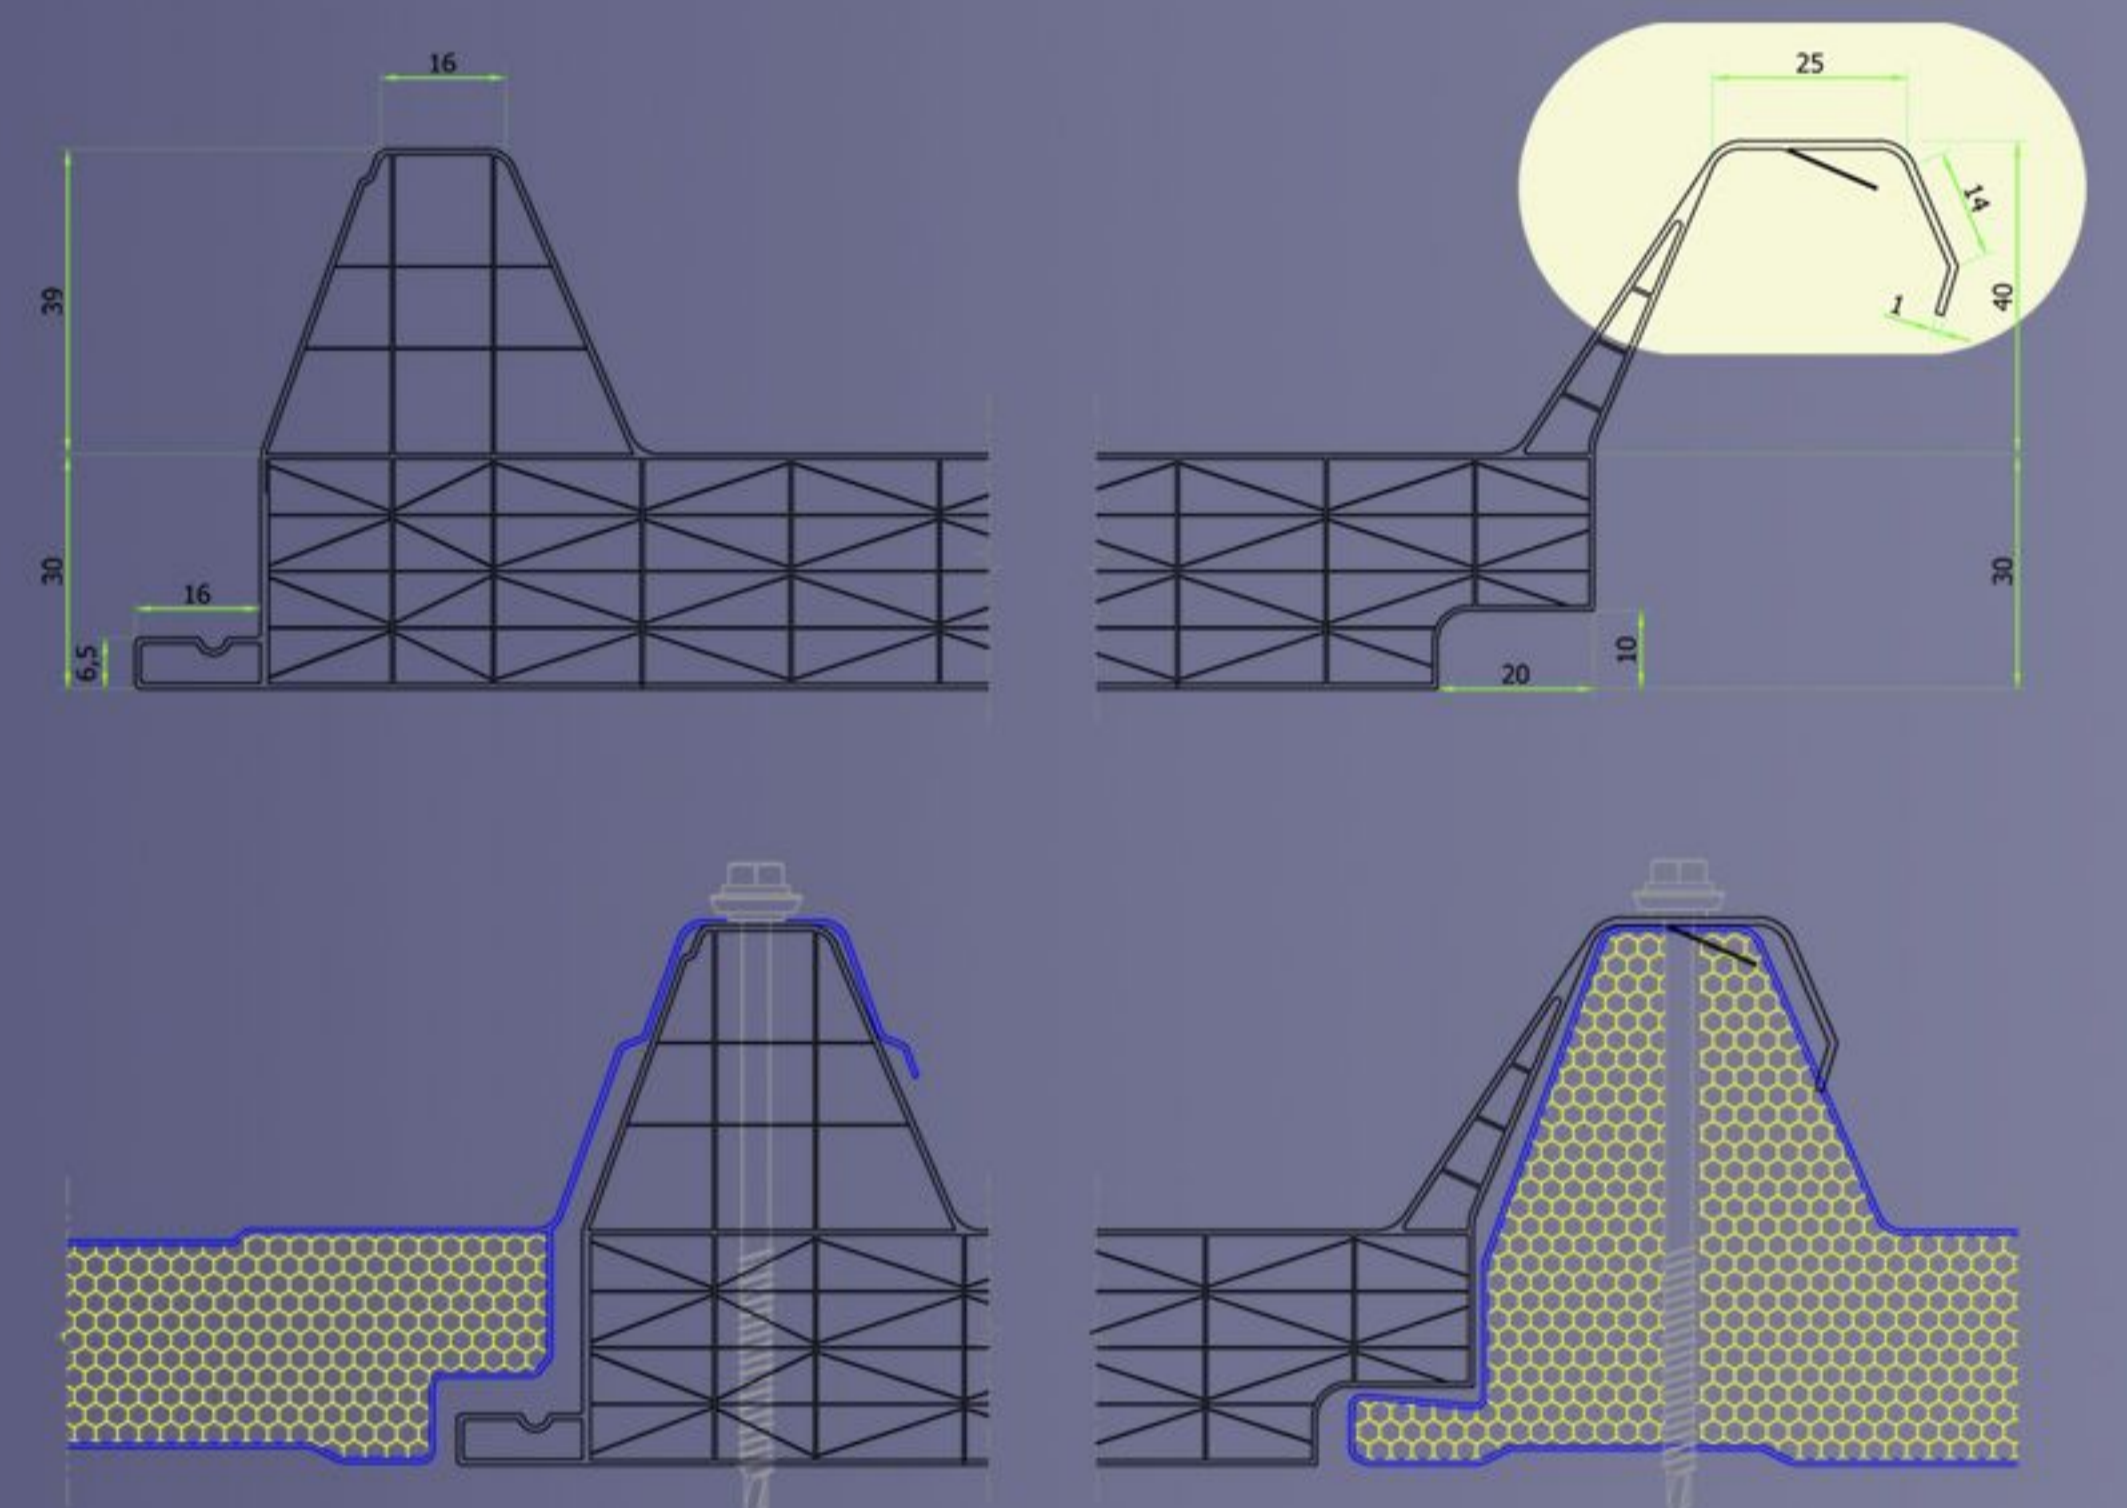

Detalle Unión

En stock:

Opal 30mm: 10000 - 12000 - 13500 mm

40mm opal y 30-40mm Cristal: *bajo pedido