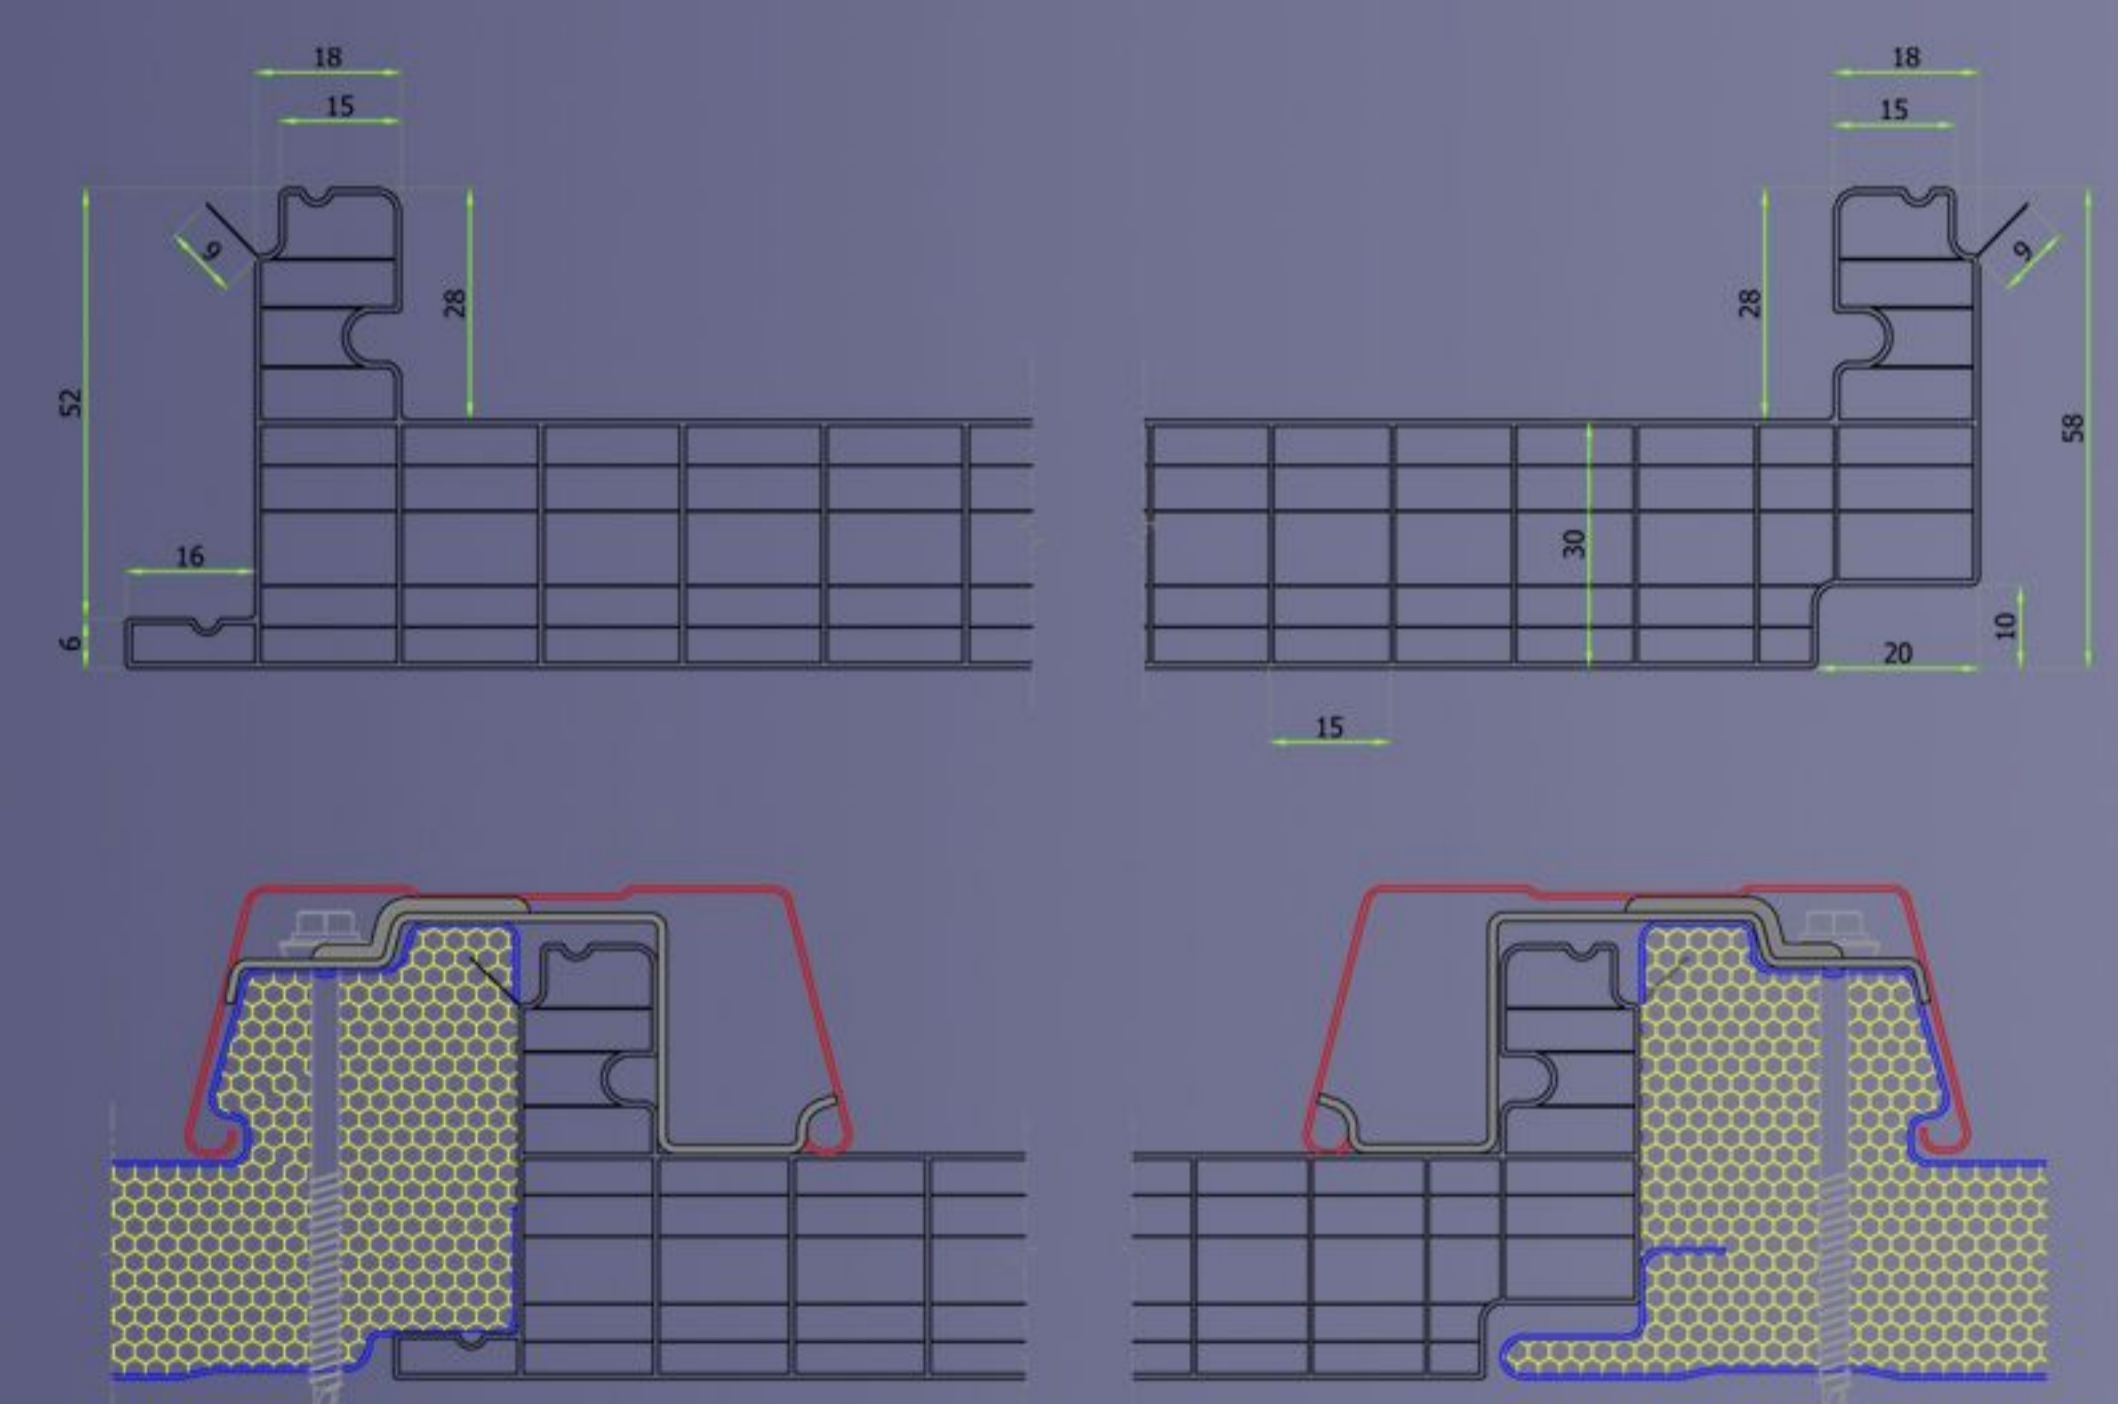

Policarbonatos Cubierta con Panel Sandwich

Super PolycNova 9x 30-40mm 1150mm

Nuevo

Detalle Unión

Perfil Super PolycNova 1150mm

1150mm

* Bajo Pedido

Super PolycNova 9X 25 - 30 - 40mm

Detalle Unión

Perfil Super PolycNova 9X

1000 mm

1016mm

* Bajo Pedido

PolycNova 6P 25-30-40mm

Detalle Unión

Perfil PolycNova 1000mm

1000mm

1016mm

* Bajo Pedido

Policarbonatos Cubierta con Panel Sandwich

Easy PolycNova 25 - 30 -40mm

Sistema de Policarbonato Celular de 6 paredes en horizontal para panel sandwich de cubierta tapajuntas de 25, 30 ó 40mm de espesor. Compatible con todos los modelos que se fabrican actualmente.