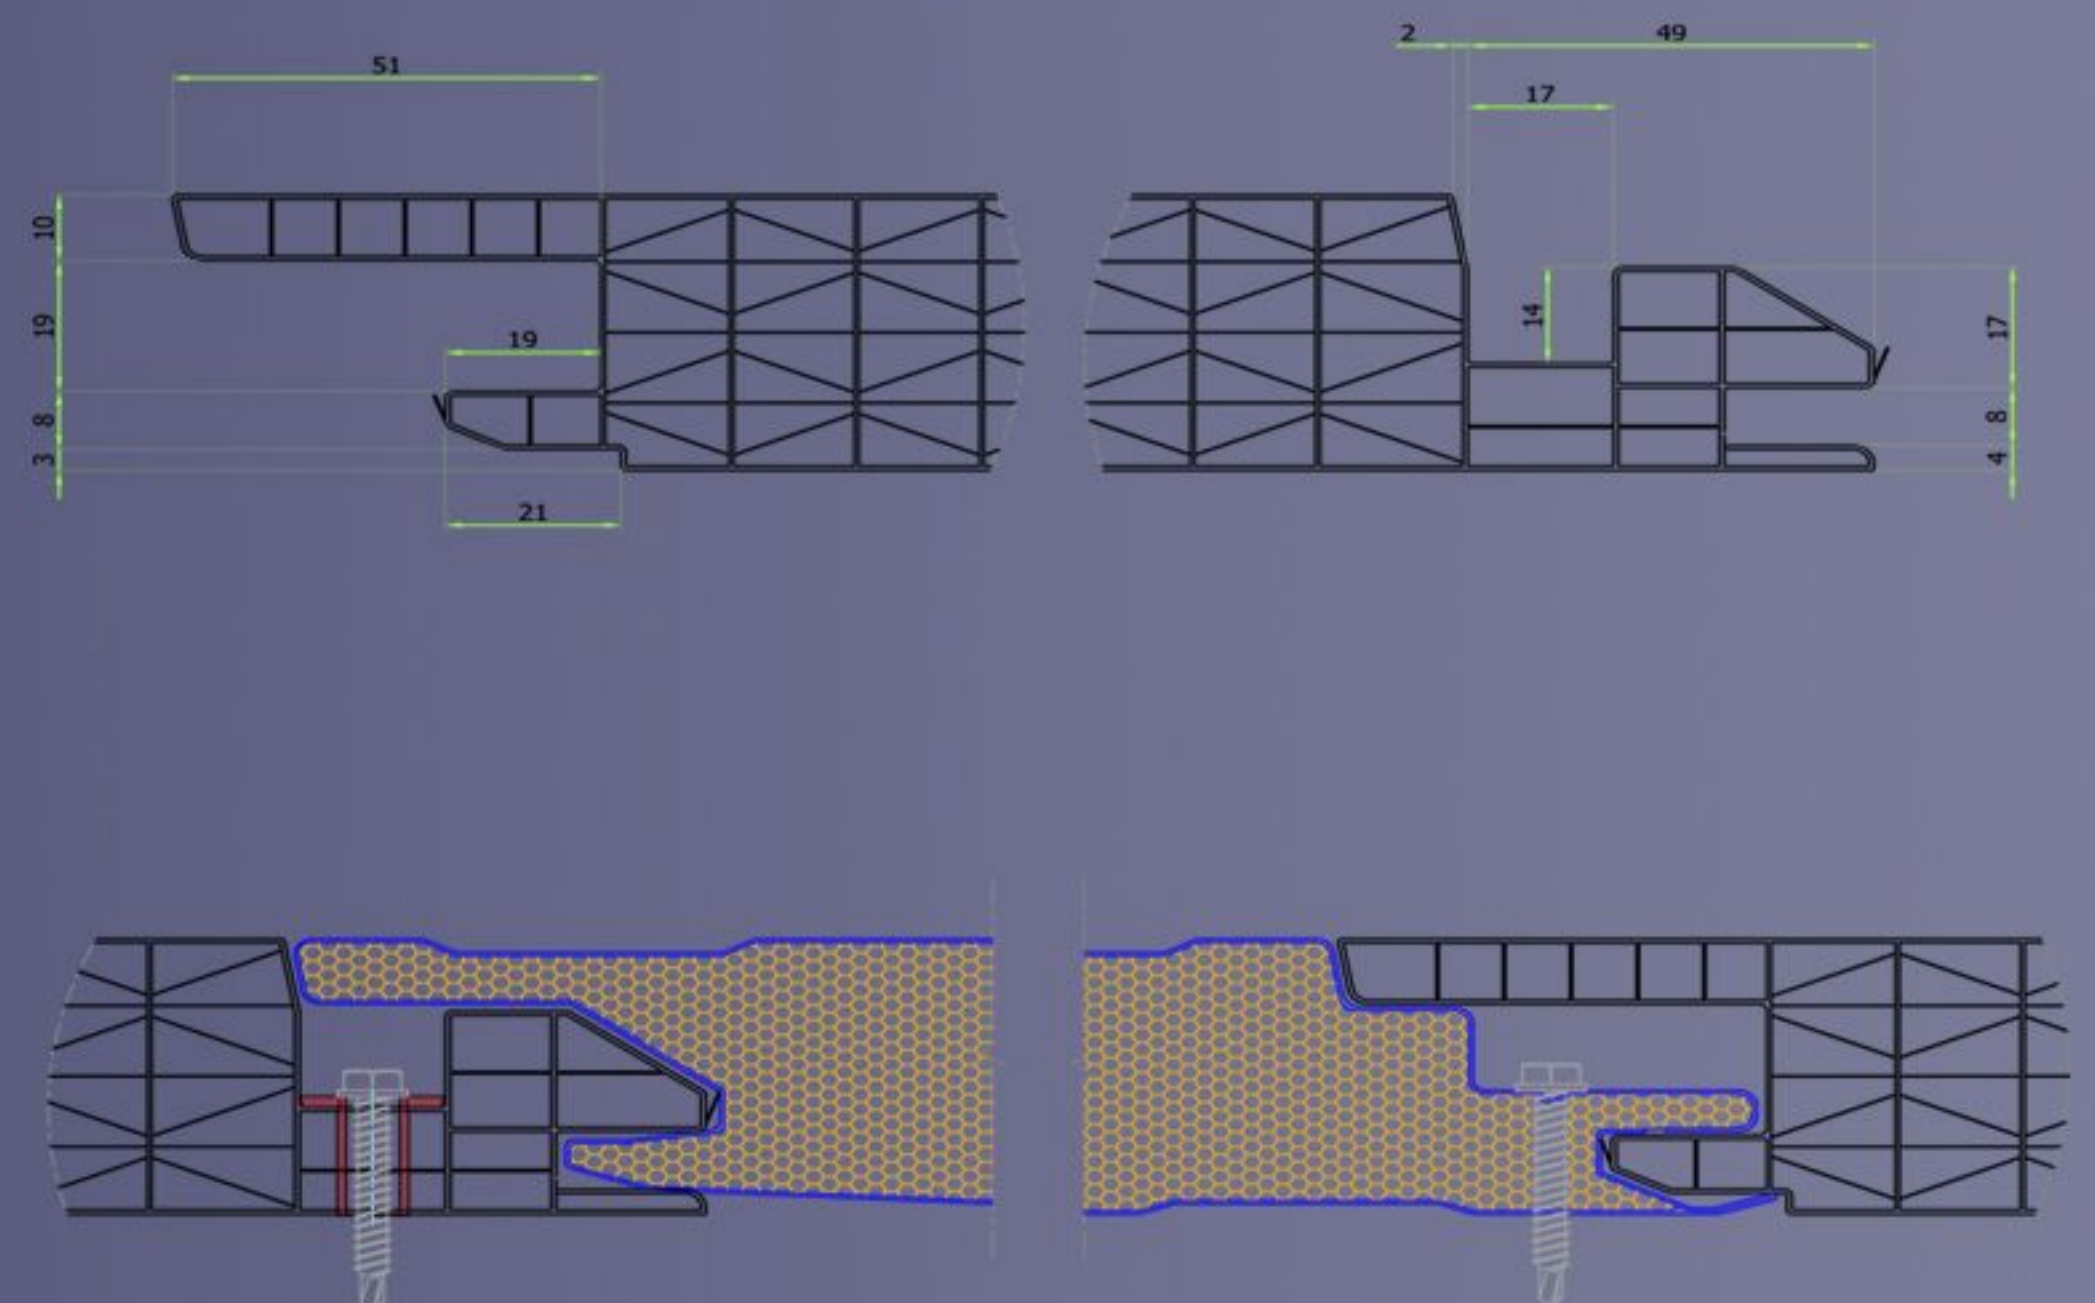

Policarbonatos Fachada con Panel Sandwich

PolycPanel Fachada 35mm

Sistema de Policarbonato celular de fachada con estructura de 9 paredes en doble "X" de 35mm de espesor para combinarlo con panel sandwich de fachada con el mismo perfil.

Perfil Polycpanel Fachada

*Bajo Pedido

Detalle Unión

PolycPanel Fachada 40mm

Sistema de Policarbonato celular de fachada con estructura de 9 paredes en doble "X" de 40mm de espesor para combinarlo con panel sandwich de fachada con el mismo perfil.

Perfil PolycPanel Fachada

Stock

PolycPanel Fachada IT 40mm Opal:
8000 - 10000 - 12000mm

Demás Perfiles:

*Bajo Pedido

Detalle Unión

SISTEMAS DE POLICARBONATO

Cubiertas Planas, Curvas, Bóvedas y Fachadas