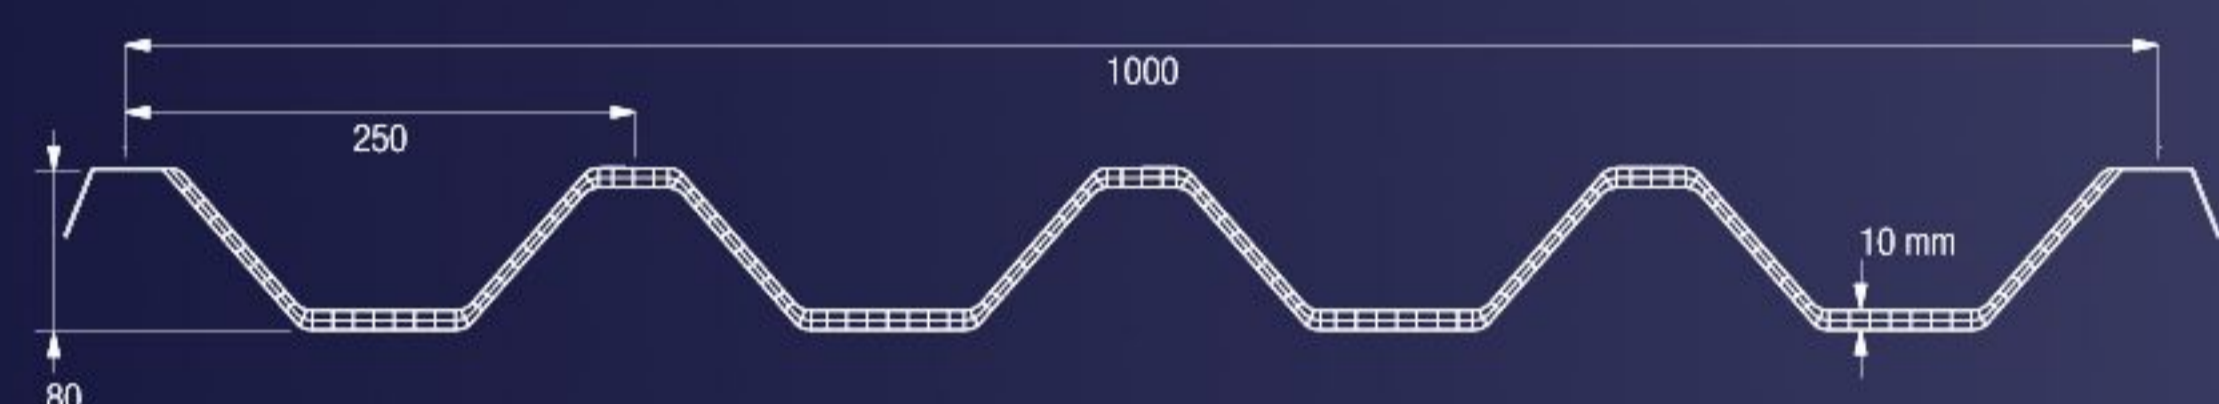

PolycGreca 250/80 10mm

*bajo pedido