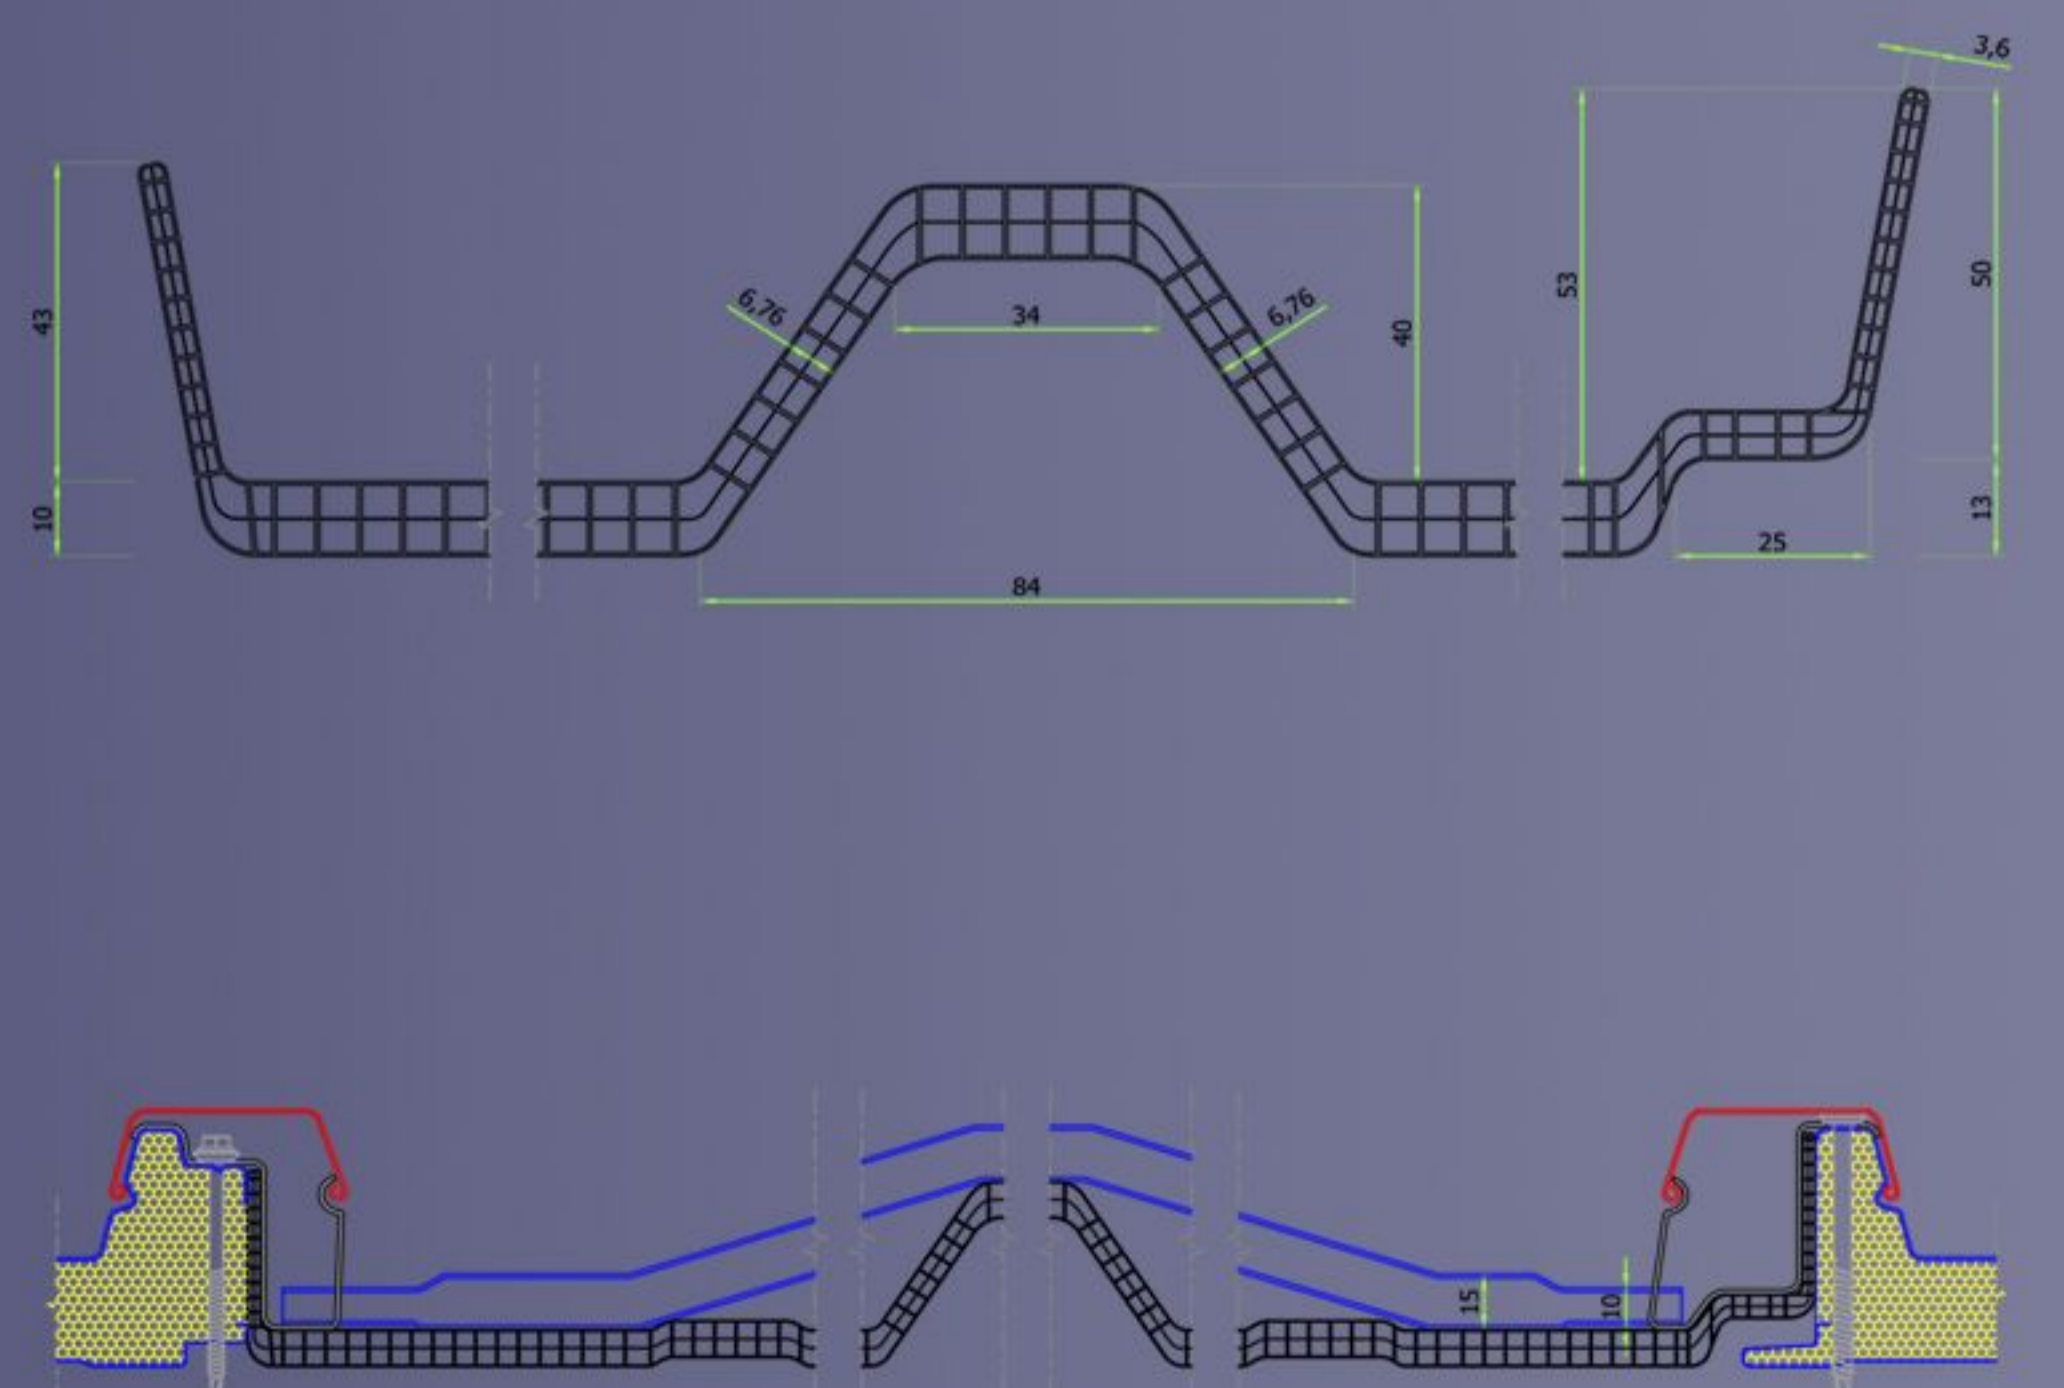

1000mm

1016mm

* Bajo Pedido

Policarbonatos Cubierta con Panel Sandwich

Easy PolycNova 25 - 30 -40mm

Sistema de Policarbonato Celular de 6 paredes en horizontal para panel sandwich de cubierta tapajuntas de 25, 30 ó 40mm de espesor. Compatible con todos los modelos que se fabrican actualmente.

Perfil PolycNova 6P

Stock

30mm Opal: 8000 - 9000 - 10000 - 11000

12000 -13500mm

25- 40mm, Cristal y Opal: *Bajo Pedido

Detalle Unión

PolycGrea - PolycGres 6 - 8 10 - 12 -16mm

Sistema de Policarbonato celular grecado de 3 paredes y 6, 8, 10 y 16mm de espesor para cubiertas planas con panel sandwich tapajuntas que se fabrican actualmente, fijado mediante grapas compatibles y con arco de seguridad antisucción.

Perfil PolycGrea

*Bajo Pedido

Detalle Unión

Policarbonatos Cubierta con Panel Sandwich

PolycMer 9X 25-30-40mm

Policarbonato Celular de 9 Paredes en doble X de 25,30 ó 40mm de espesor con greca llena y vacía para cubiertas planas con panel sandwich de fijaciones vistas o lucernarios continuos.