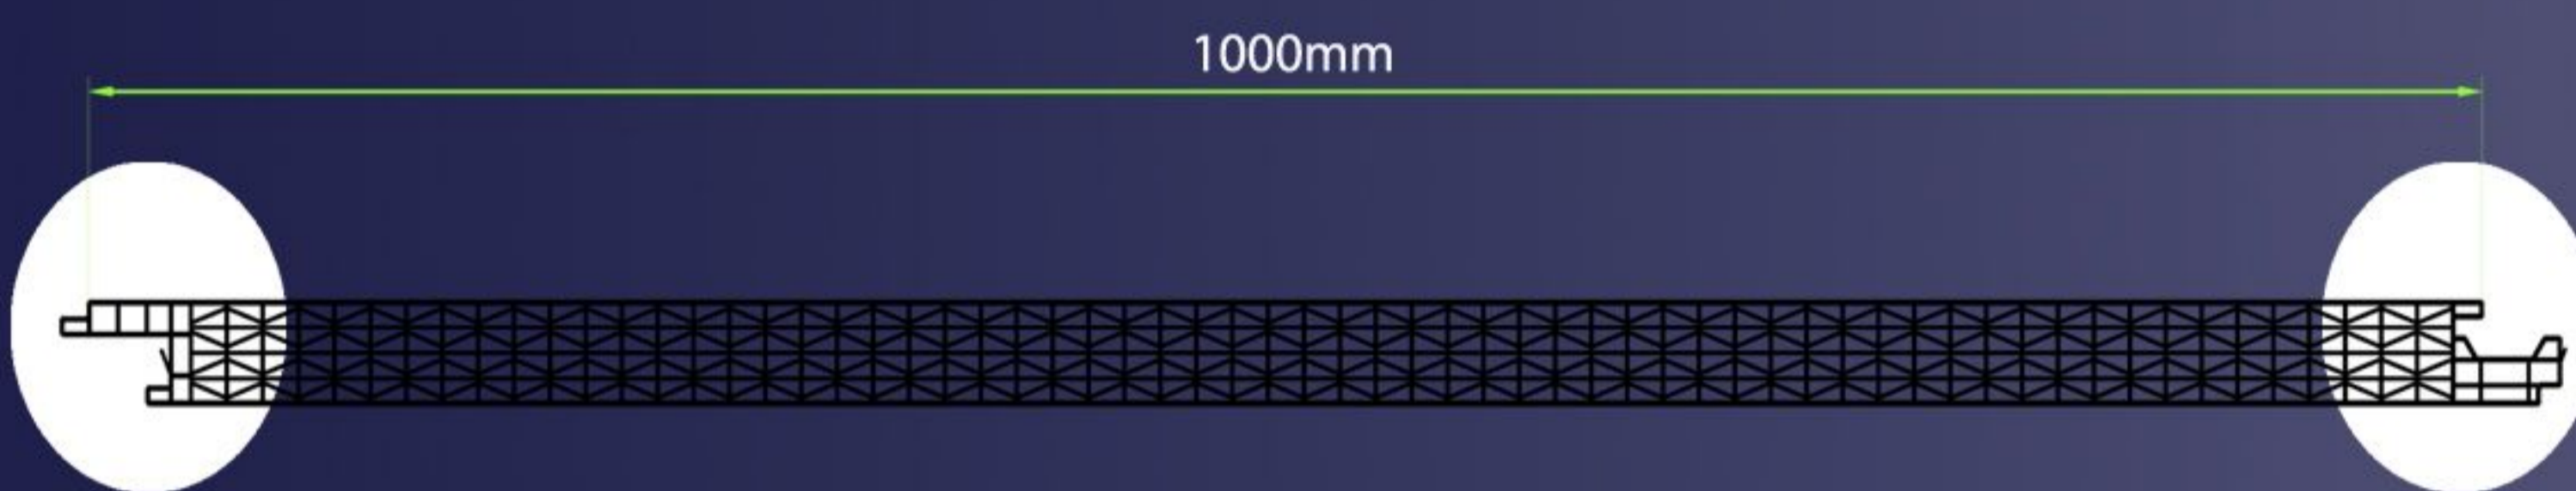

Policarbonatos Fachada con Panel Sandwich

PolycPanel Fachada 35mm

Sistema de Policarbonato celular de fachada con estructura de 9 paredes en doble "X" de 35mm de espesor para combinarlo con panel sandwich de fachada con el mismo perfil.

Perfil Polycpanel Fachada

*Bajo Pedido

Detalle Unión

PolycPanel Fachada 40mm

Sistema de Policarbonato celular de fachada con estructura de 9 paredes en doble "X" de 40mm de espesor para combinarlo con panel sandwich de fachada con el mismo perfil.