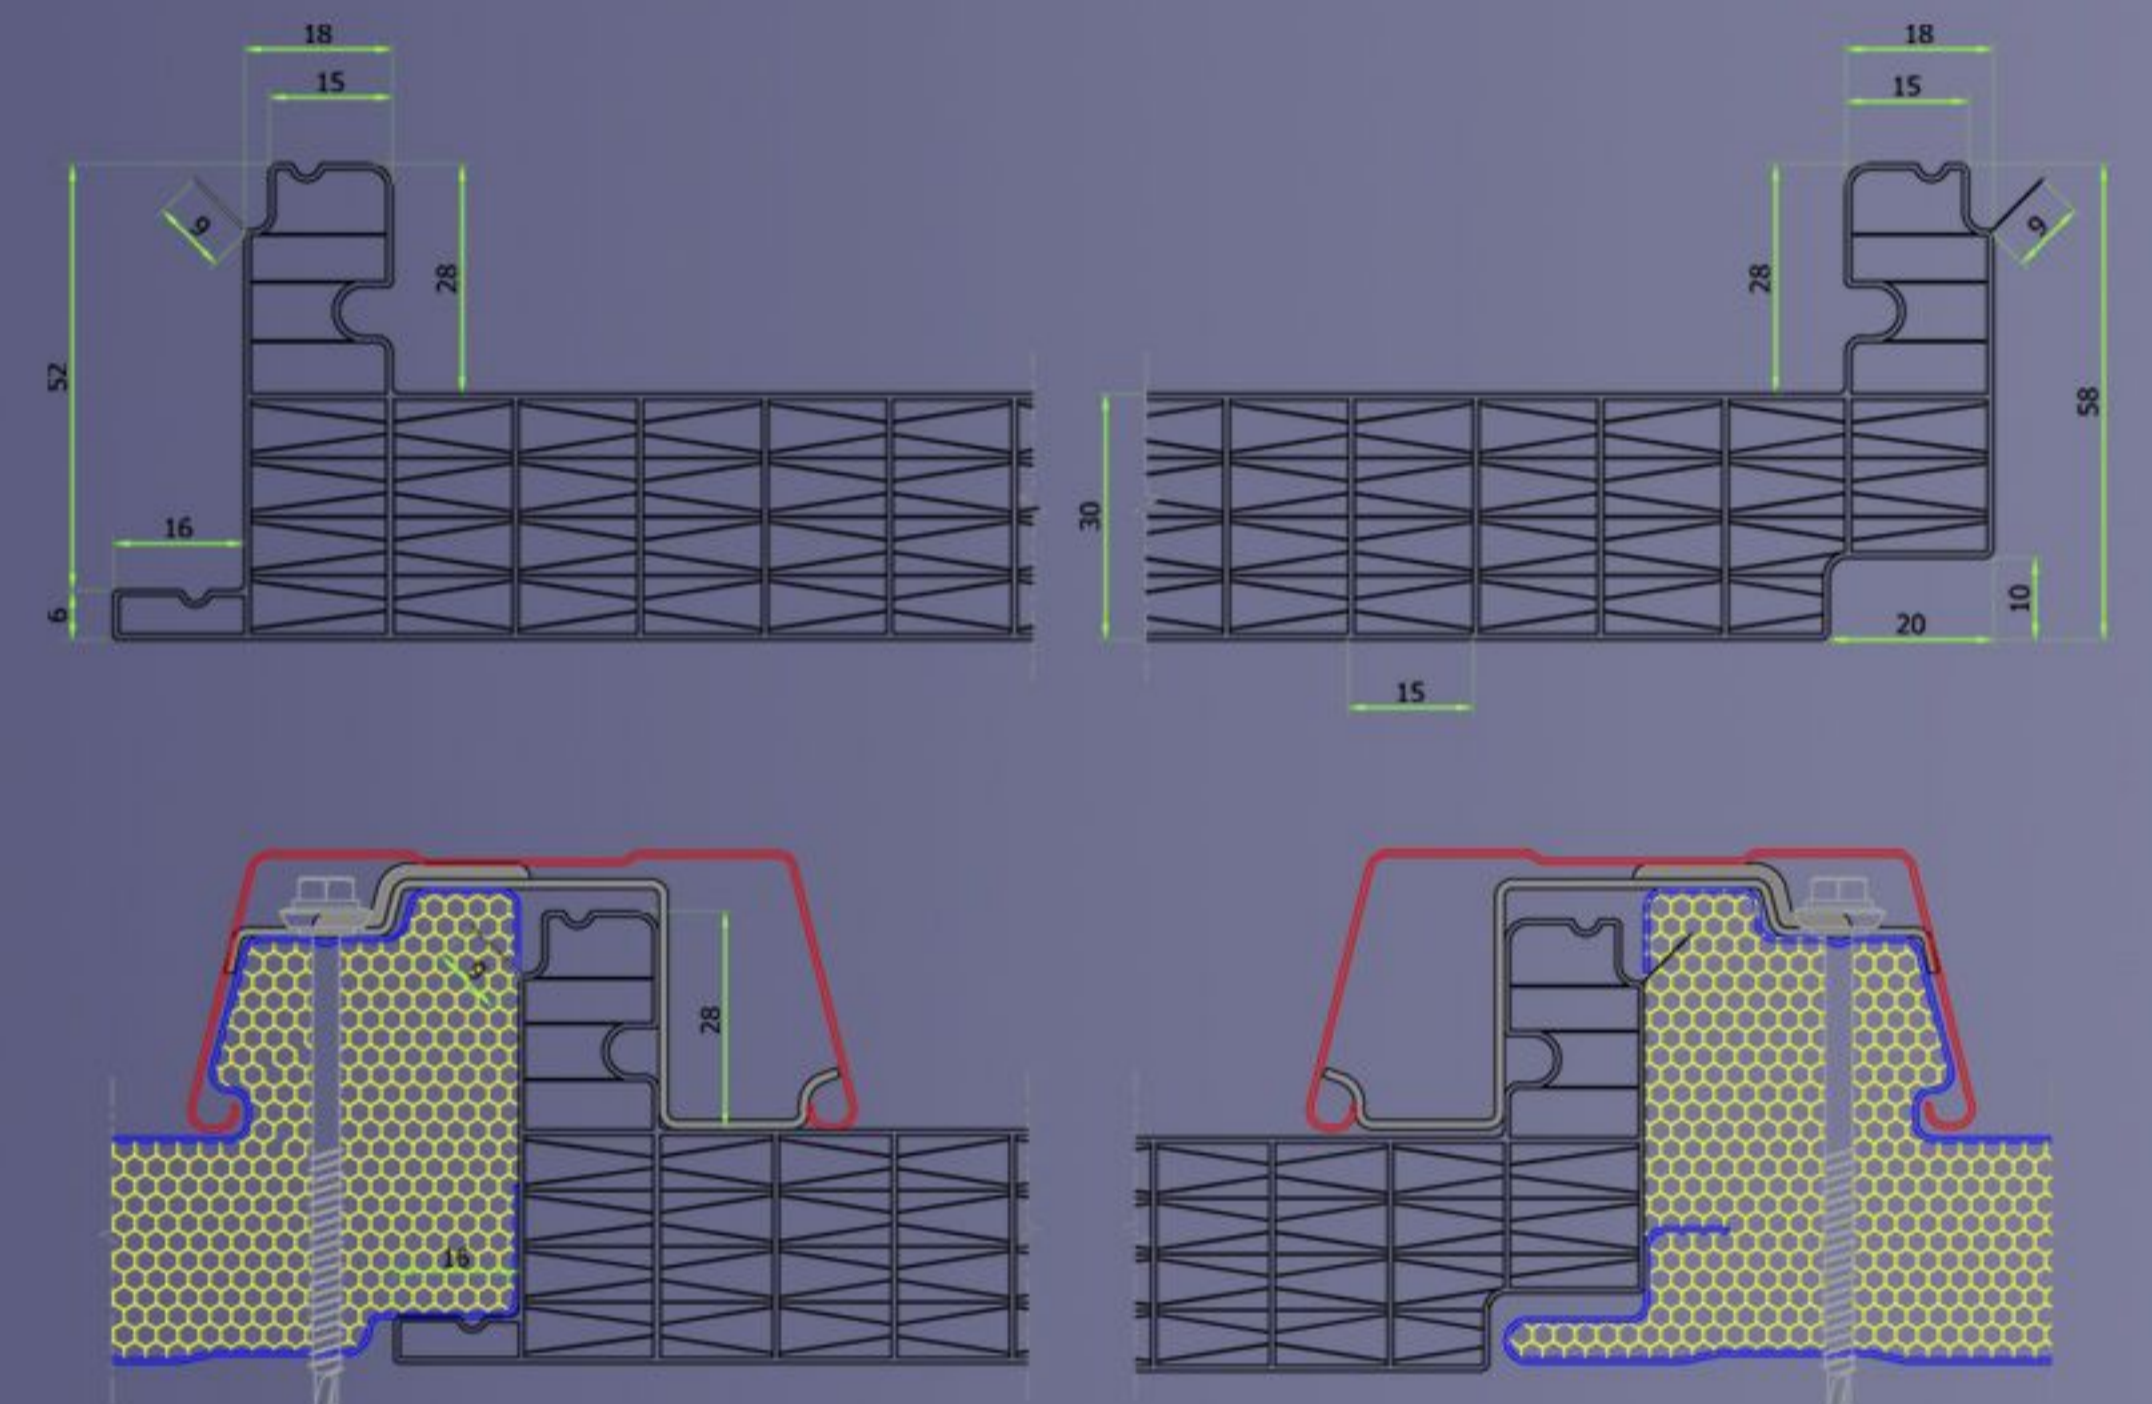

** bajo pedido

POLICARBONATOS CUBIERTA

Planas con Panel Sandwich y Continuas

PolycPanel 1000 30mm

En stock:

Opal 7000 - 8000 - 9000 - 10000
11000 - 12000 - 13500mm

PolycPanel Alas 30mm

** bajo pedido

Policarbonatos Cubierta con Panel Sandwich

Super PolycNova 9x 30-40mm 1150mm

Nuevo

Detalle Unión

Perfil Super PolycNova 1150mm

1150mm

* Bajo Pedido

Super PolycNova 9X 25 - 30 - 40mm

Detalle Unión

Perfil Super PolycNova 9X

1000 mm

1016mm

* Bajo Pedido

PolycNova 6P 25-30-40mm

Detalle Unión

Perfil PolycNova 1000mm

1000mm

1016mm

* Bajo Pedido

Policarbonatos Cubierta con Panel Sandwich

Easy PolycNova 25 - 30 -40mm

Sistema de Policarbonato Celular de 6 paredes en horizontal para panel sandwich de cubierta tapajuntas de 25, 30 ó 40mm de espesor. Compatible con todos los modelos que se fabrican actualmente.