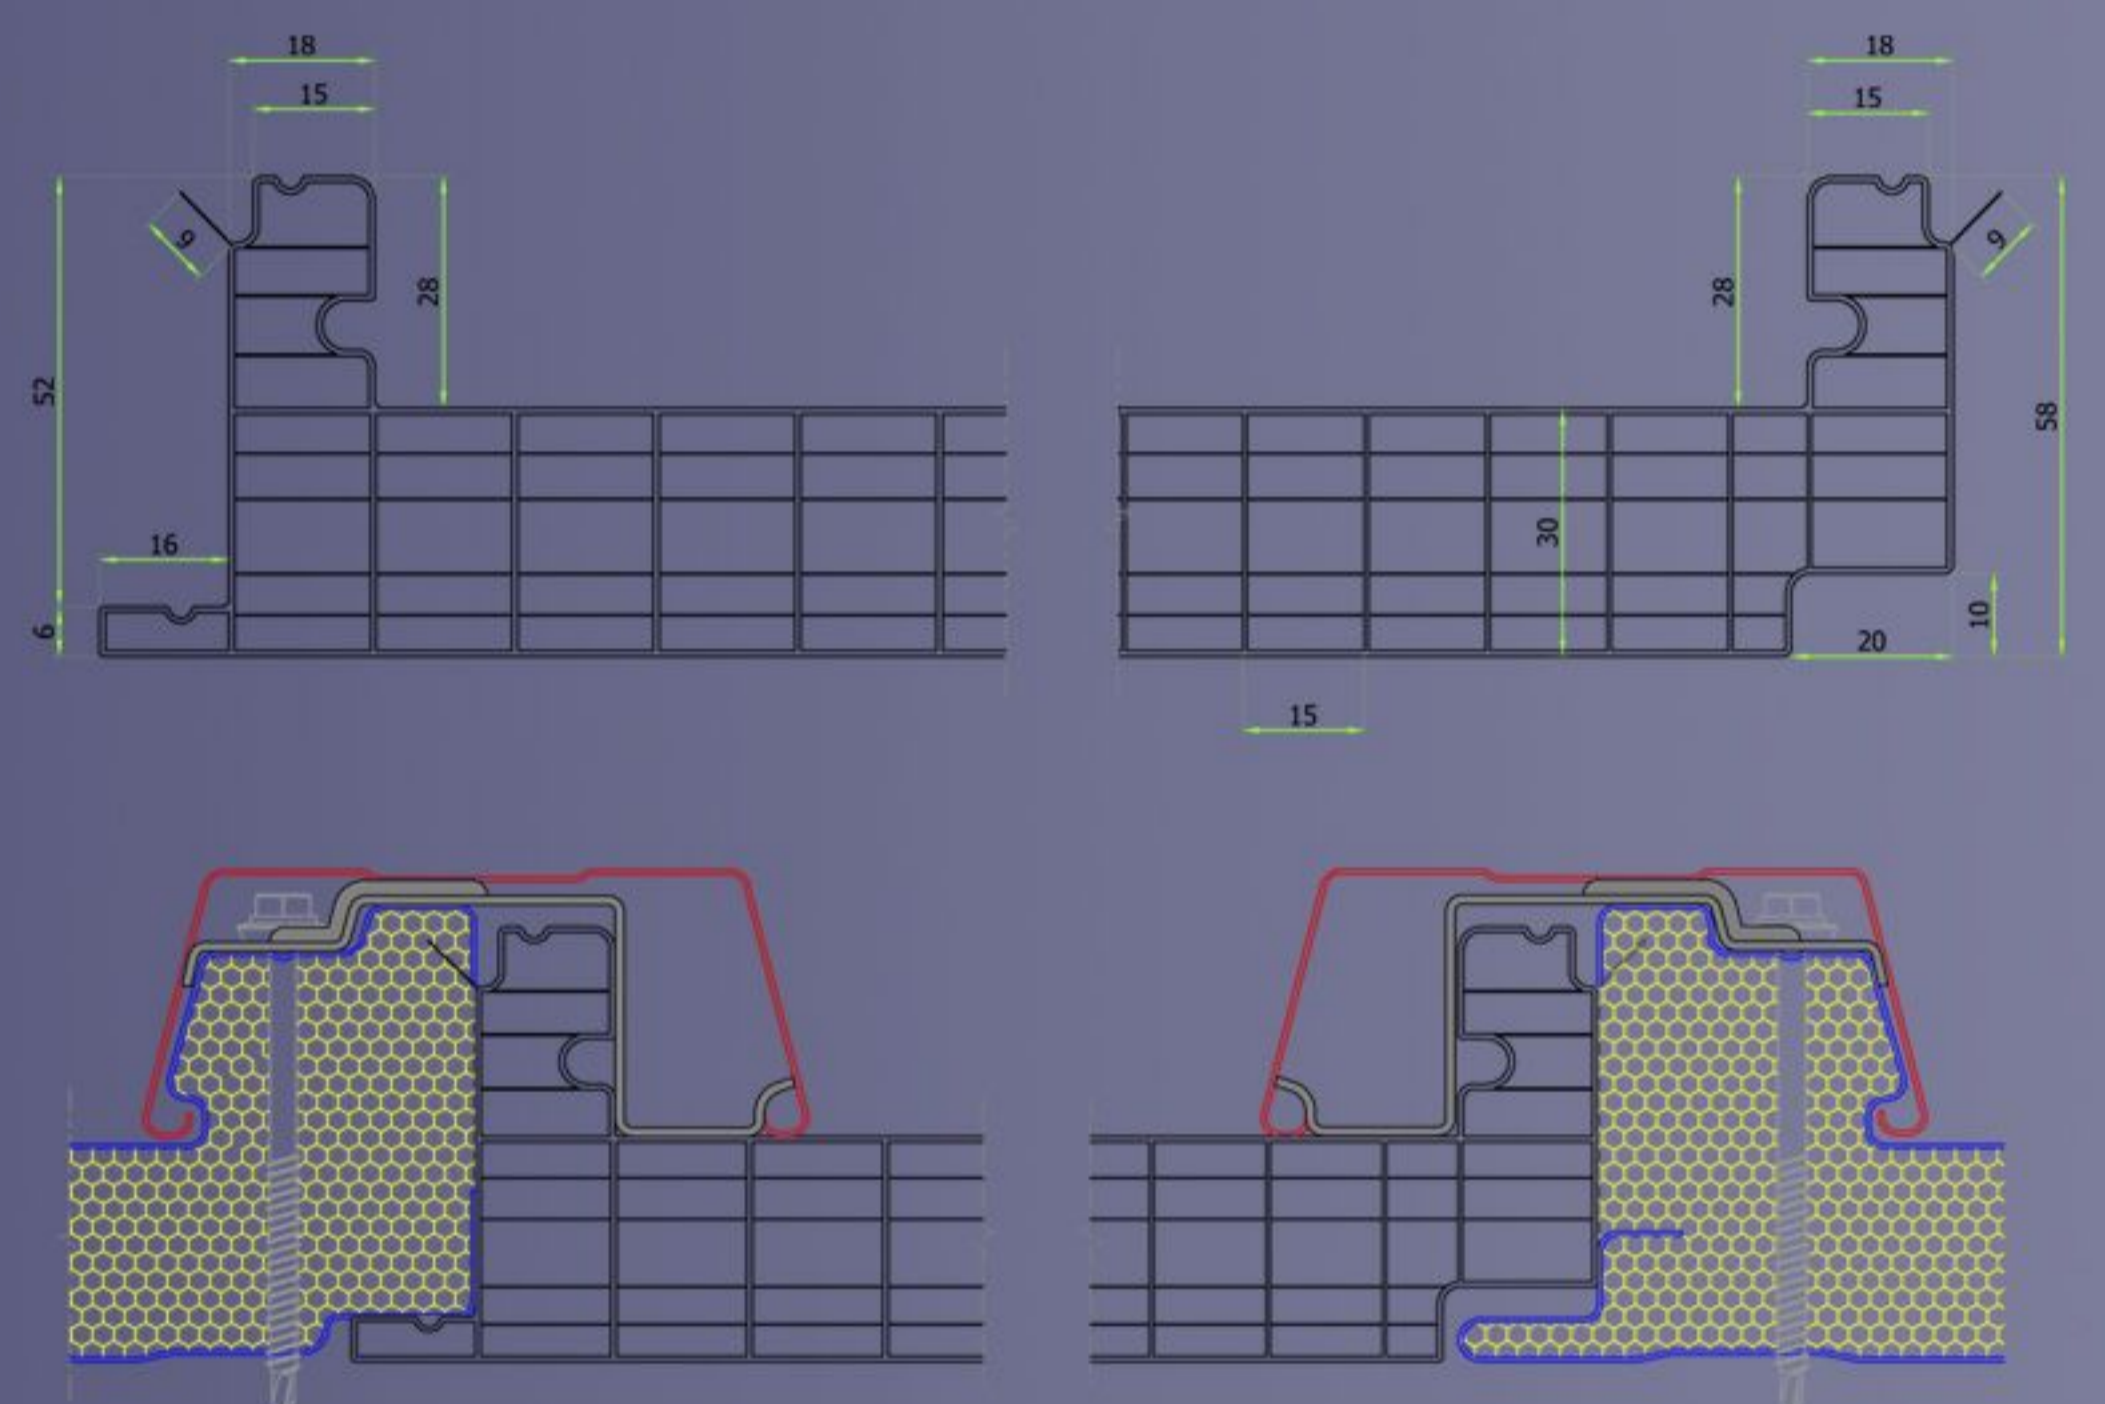

1000mm

1016mm

* Bajo Pedido

Policarbonatos Cubierta con Panel Sandwich

Easy PolycNova 25 - 30 -40mm

Sistema de Policarbonato Celular de 6 paredes en horizontal para panel sandwich de cubierta tapajuntas de 25, 30 ó 40mm de espesor. Compatible con todos los modelos que se fabrican actualmente.

Perfil PolycNova 6P

Stock

30mm Opal: 8000 - 9000 - 10000 - 11000

12000 -13500mm

25- 40mm, Cristal y Opal: *Bajo Pedido

Detalle Unión

PolycGrea - PolycGres 6 - 8 10 - 12 -16mm

Sistema de Policarbonato celular grecado de 3 paredes y 6, 8, 10 y 16mm de espesor para cubiertas planas con panel sandwich tapajuntas que se fabrican actualmente, fijado mediante grapas compatibles y con arco de seguridad antisucción.

Perfil PolycGrea

*Bajo Pedido

Detalle Unión

Policarbonatos Cubierta con Panel Sandwich

PolycMer 9X 25-30-40mm

Policarbonato Celular de 9 Paredes en doble X de 25,30 ó 40mm de espesor con greca llena y vacía para cubiertas planas con panel sandwich de fijaciones vistas o lucernarios continuos.