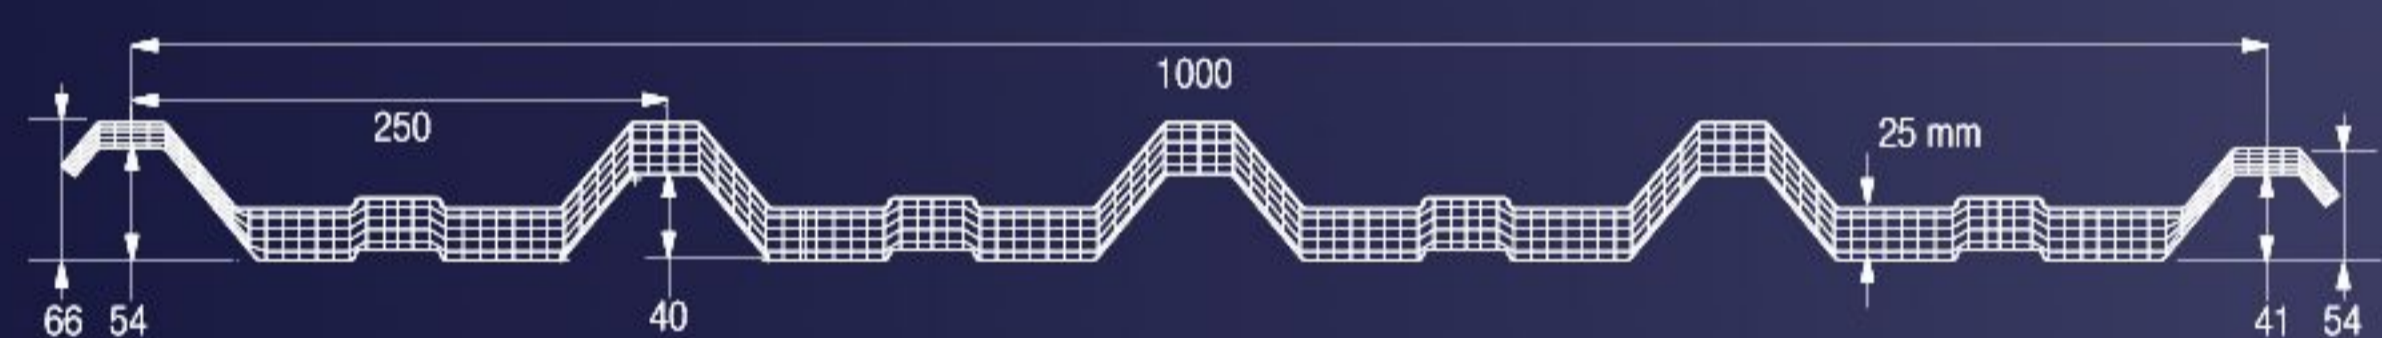

PolycGreca 250/40 25mm

*bajo pedido